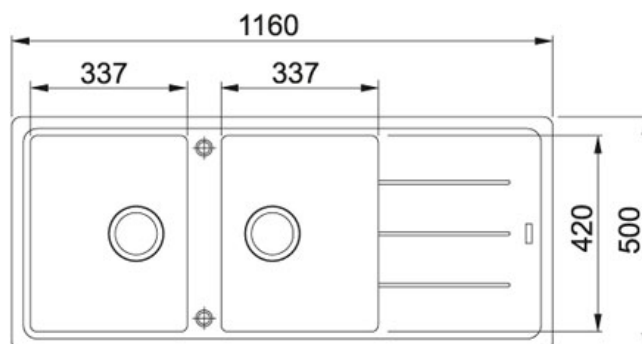

Boston BFG 621 Bianco | 114.0276.593

FAMIGLIA : Lavelli | SERIE : Boston | MODELLO : BFG 621 | FINITURA : Bianco | INSTALLAZIONE : Incasso

DATI TECNICI

Lunghezza vasca grande	337,00 mm
Larghezza vasca grande	420,00 mm
Profondità vasca grande	200,00 mm
Base	80
Foro Incasso	1140x480
Dimensioni	1160x500
Size Chart	XL
Profondità vasca piccola	200,00 mm
Lunghezza vasca piccola	337,00 mm
Larghezza vasca piccola	420,00 mm