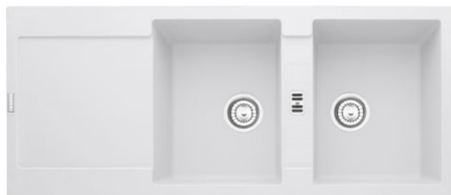

## Maris MRG 621 Bianco | 114.0153.948

FAMIGLIA : **Lavelli** | SERIE : **Maris** | MODELLO : **MRG 621** | FINITURA : **Bianco** | PRODUCT LINES : **Maris** | INSTALLAZIONE : **Incasso**

### DATI TECNICI

Lunghezza vasca grande	335,00 mm
Larghezza vasca grande	425,00 mm
Profondità vasca grande	200,00 mm
Lunghezza vasca piccola	335,00 mm
Larghezza vasca piccola	425,00 mm
Profondità vasca piccola	200,00 mm
Dimensioni	1160x500
Base	80 (90 se terminale)
Foro Incasso	1140x480
Size Chart	XL