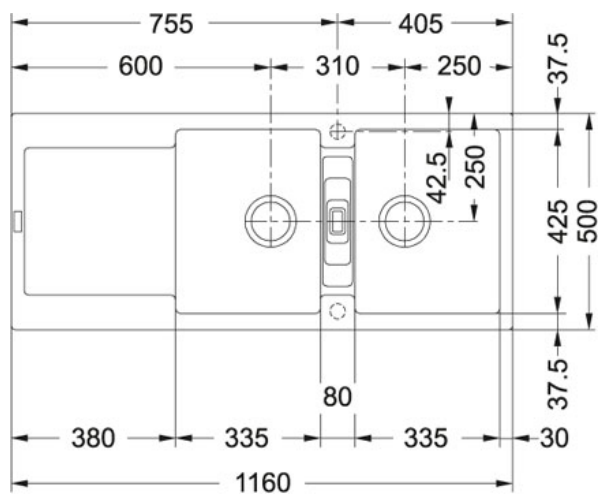

### DATI TECNICI

Lunghezza vasca grande	335,00 mm
Larghezza vasca grande	425,00 mm
Profondità vasca grande	200,00 mm
Lunghezza vasca piccola	335,00 mm
Larghezza vasca piccola	425,00 mm
Profondità vasca piccola	200,00 mm
Dimensioni	1160x500
Base	80 (90 se terminale)
Foro Incasso	1140x480
Size Chart	XL