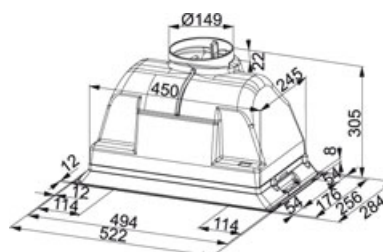

Box FBI 502-H XS Inox satinato | 110.0046.147

FAMIGLIA : Cappe | SERIE : Box | MODELLO : FBI 502-H XS | FINITURA : Inox satinato | INSTALLAZIONE : Sottopensile

DATI TECNICI

Installazione	Sottopensile
Rumorosità max *** (dbA)	69
Potenza (W)	205
Pressione* (Pa)	320
Illuminazione	Lampade alogene 2x28W
Tipo di controllo	Slider
m ³ /h max (IEC 61591)	505
Dimensioni	520
Uscita tubo	Ø 150 mm (in dotazione riduzione Ø 120 mm)
Filtri	METAL-CASSETTE
Classe Energetica	D