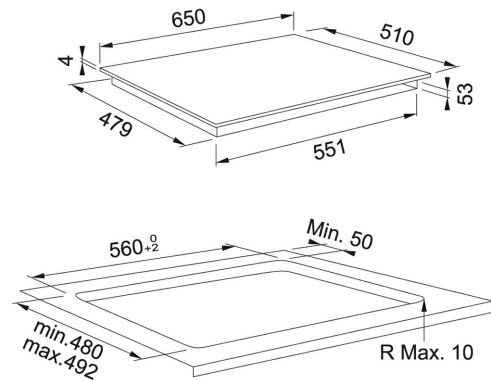

Placa de Inducción Flexi Pro

DATOS TÉCNICOS	
Tipo	Eléctrica
Niveles de potencia	18+Booster
Potencia Máx. (W)	7.4 kW
Largo total (mm.)	510,00 mm
Ancho total	650,00 mm
Tipo de Mandos	LCD - Text assisted Display
Temporizador	Si
Technology	induction vitroceramic