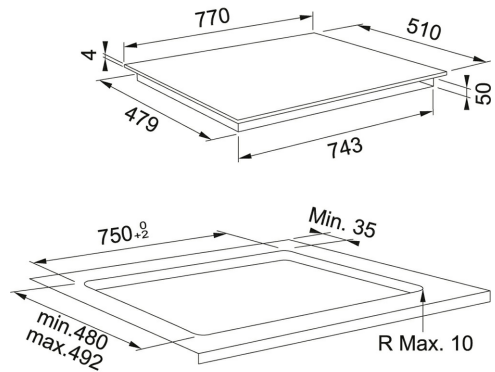

Maris Cristal Negro | 108.0606.112

FAMILY : Placa cocción | FINISH : Cristal Negro | INSTALLATION TYPE : Standard/Flush | SERIE : Maris | MODEL : FMA 804 I F BK | FEATURES : Automatic Cooking | FEATURES : Flexi Zones | FEATURES : Adjustable Power

Placa de inducción Flexi

DATOS TÉCNICOS

Tipo	Eléctrica
Niveles de potencia	18+Booster
Potencia Máx. (W)	7.2 kW
Largo total (mm.)	510,00 mm
Ancho total	770,00 mm
Tipo de Mandos	Sliding Touch Controls
Temporizador	Si
Technology	induction vitroceramic