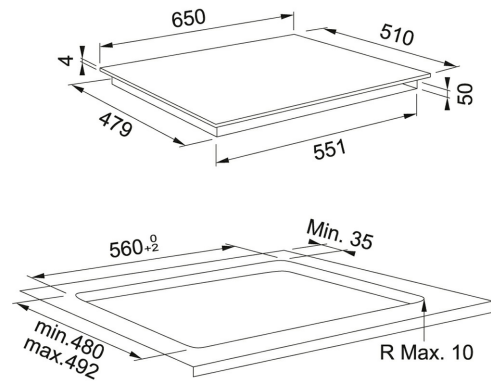

Maris Cristal Negro | 108.0606.111

FAMILY : Placa cocción | FINISH: Cristal Negro | INSTALLATION TYPE : Standard/Flush | SERIE : Maris | MODEL : FMA 654 I F BK | FEATURES : Flexi Zones | FEATURES : Automatic Cooking | FEATURES : Adjustable Power

Placa de Inducción Flexi

DATOS TÉCNICOS

| | |
|---------------------|------------------------|
| Tipo | Eléctrica |
| Niveles de potencia | 18+Booster |
| Potencia Máx. (W) | 7.2 kW |
| Largo total (mm.) | 510,00 mm |
| Ancho total | 650,00 mm |
| Tipo de Mandos | Sliding Touch Controls |
| Temporizador | Si |
| Technology | induction vitroceramic |