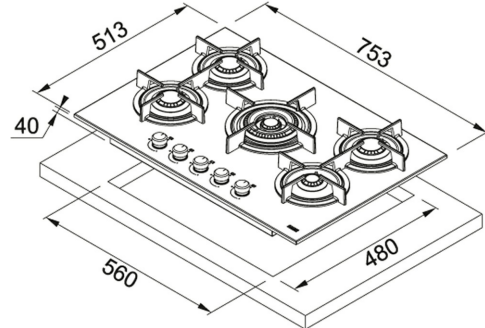

Inox satinato | 106.0496.076

FAMIGLIA : Piani Cottura | INSTALLAZIONE : Gas hob build-in | INSTALLAZIONE : Incasso | INSTALLAZIONE : Altro |
INSTALLAZIONE : Incasso | FINITURA : Inox satinato | MODELLO : FHCR 755 4G TC HE XA C | SERIE : Mythos | PRODUCT
LINES : Mythos

DATI TECNICI

| | |
|----------------------|---|
| Cutout Width | 480,00 mm |
| Profondità Cassetto | 40,00 mm |
| Foro Incasso | 560x480 |
| Lunghezza totale | 753,00 mm |
| Larghezza totale | 513,00 mm |
| Numero Fuochi | 5 |
| Dimensioni | 753X513 |
| Cutout Length | 560,00 mm |
| Griglie in dotazione | Ghisa |
| Voltaggio | 220-240V |
| Potenza (W) | Semi Rapido 1750W, Semi Rapido 2X1900W, Ausiliario 1000W, Doppia Corona 4000W |
| Profondità Cassetto | 40,00 mm |
| Tipo di controllo | Manopole |
| Type | GAS |
| Tecnologia | Gas acciaio o smaltato |