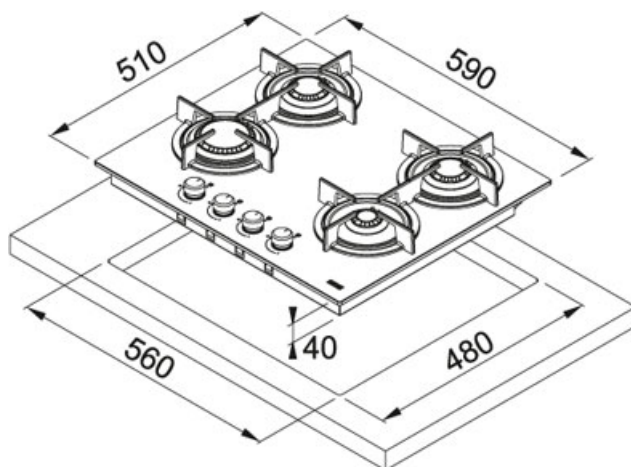

Crystal Black FHCR 604 4G HE BK C Cristallo nero |

106.0374.280

FAMIGLIA : Piani Cottura | MODELLO : FHCR 604 4G HE BK C | FINITURA : Cristallo nero | SERIE : Crystal Black |

PRODUCT LINES : Crystal | INSTALLAZIONE : Incasso

#### DATI TECNICI

Numero Fuochi	4
Foro Incasso	560x480
Potenza (W)	Ausiliario 1000W Semirapido 2x1750W Rapido 3000W
Griglie in dotazione	Ghisa
Dimensioni	590x510
Profondità Cassetto	40.00 mm
Profondità Cassetto	40.00 mm