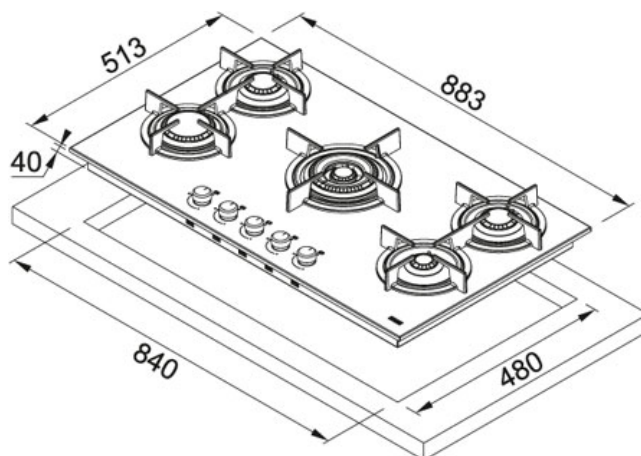

FHCR 604 4G HE XA C Aço Inox | 106.0496.077

FAMÍLIA : Placas | SÉRIE : New Crystal | TIPO DE INSTALAÇÃO : Instalação Superior | LINHA DE PRODUTO : Crystal |

MODELO : FHCR 604 4G HE XA C | ACABAMENTO : Aço Inox

INFORMAÇÃO TÉCNICA

Nº Queimadores	5
Encastre Largura	480,00 mm
Encastre Comprimento	840,00 mm
Nota	Protector magnético removível Vidro temperado biselado
Grelhas	Ferro Fundido
Comprimento total	883,00 mm
Largura total	513,00 mm
Tipo de Instalação	Placa a Gás independente
Largura Placa em cm	90,00 cm
Potência (W)	Semirápido 2x1750W Rápido 3000W Tripla Coroa 4000W
Profundidade	40,00 mm

CARACTERÍSTICAS

	Ignição electrónica incorporada		Grelhas em Ferro Fundido
	Válvula de Segurança		