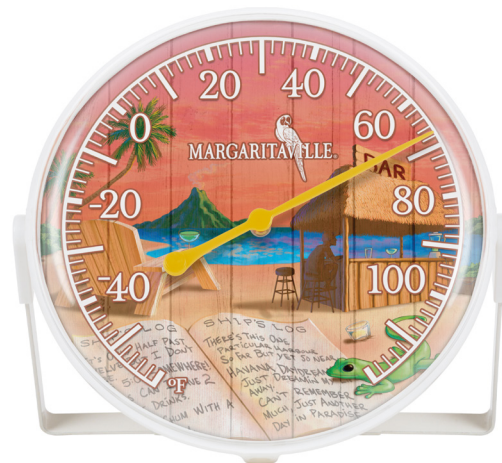

## 5 Inch Dial Thermometer

Model: 104-1512MV6

DC: 012723