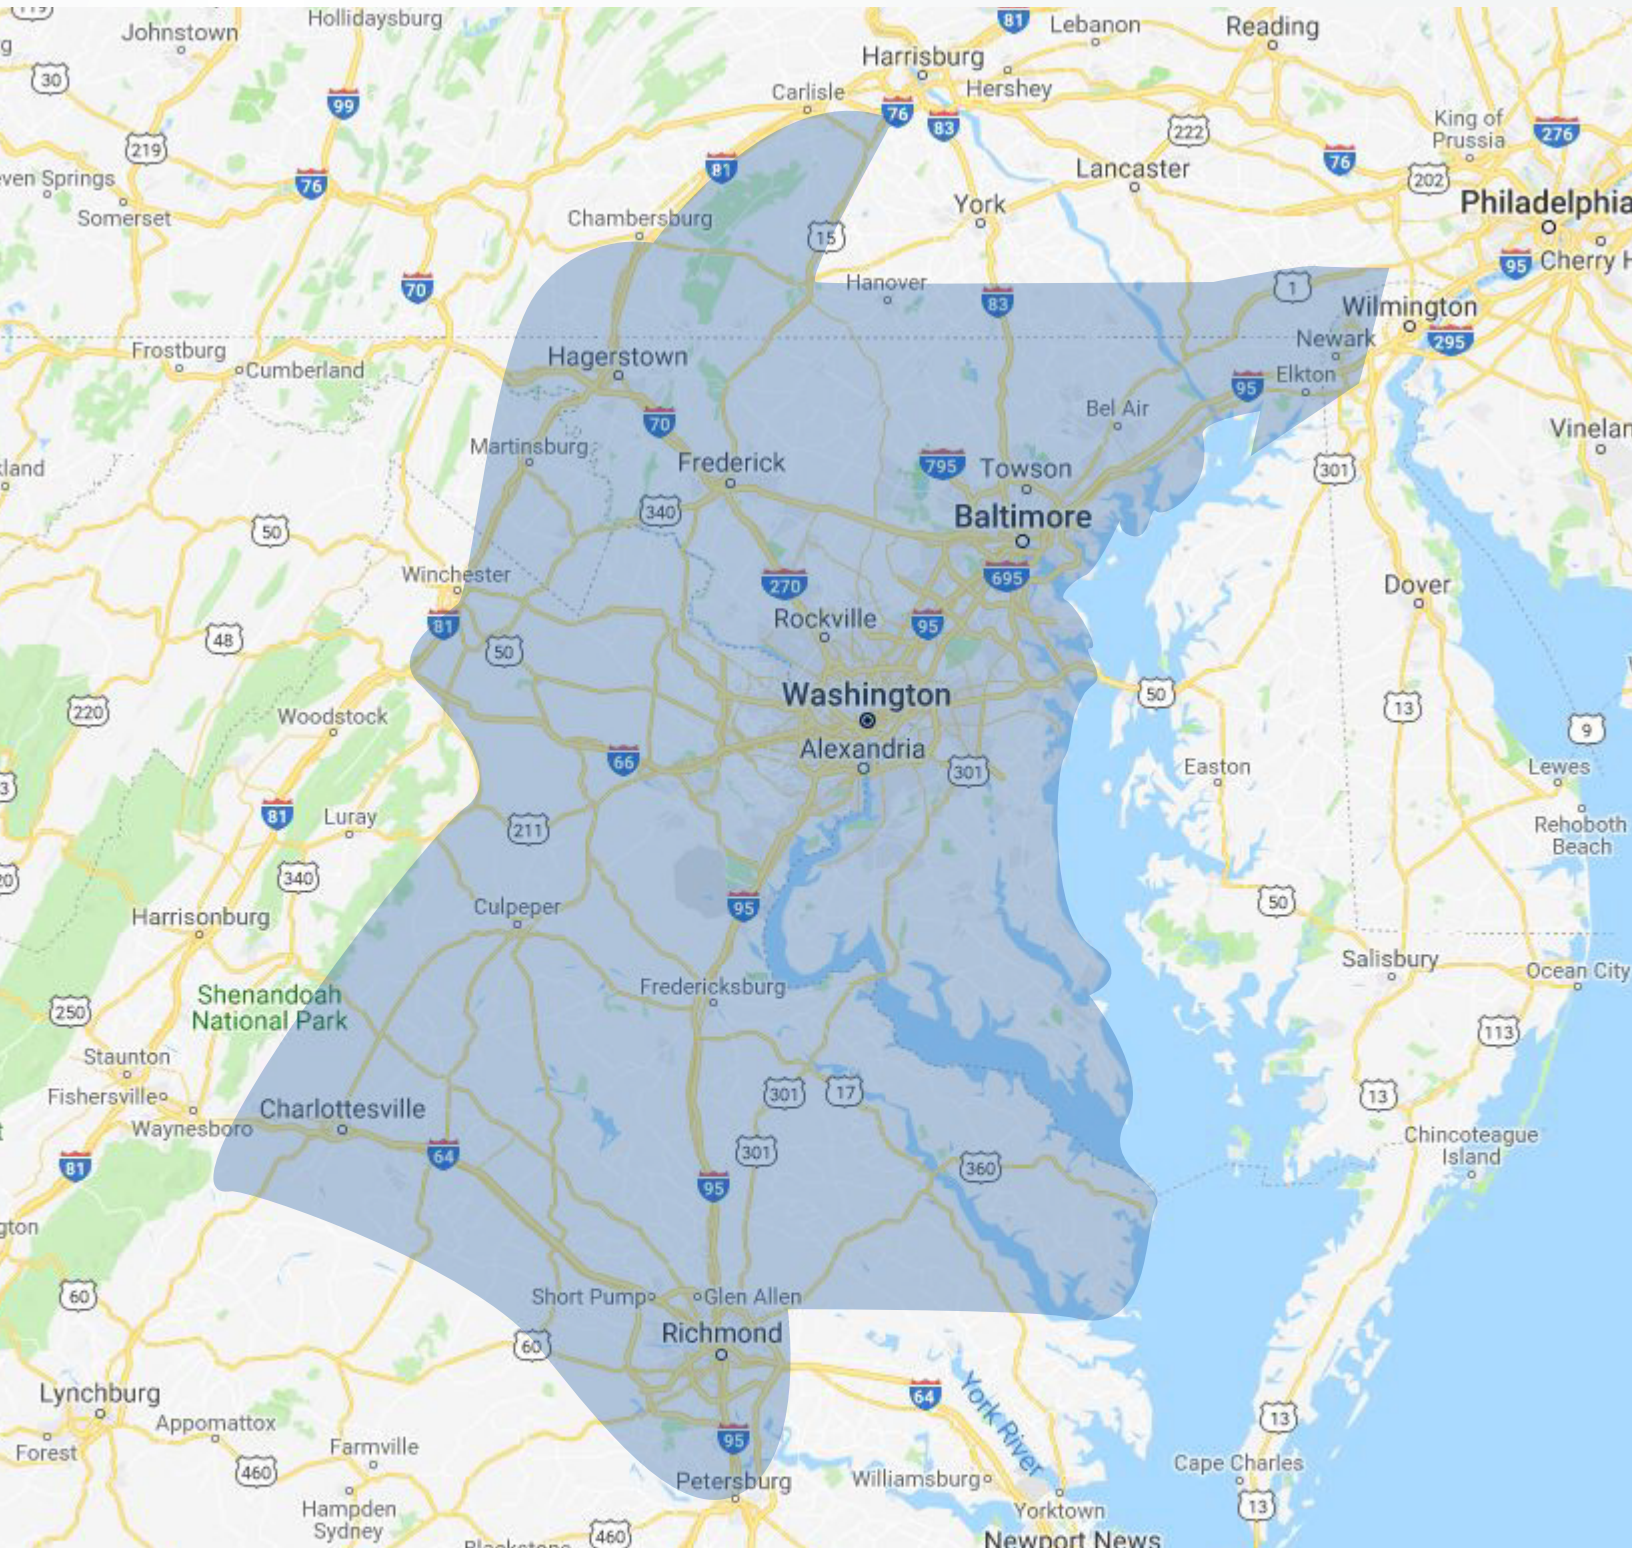

# TRUCK DELIVERY AREA

**Elkridge, MD**

6201 South Hanover Rd.  
Elkridge, MD 21075  
P: 800-796-7000  
F: 410-796-7739

**Fredericksburg, VA**

62 Debruen Lane  
Fredericksburg, VA 22405  
P: 866-645-2982  
F: 540-371-3056