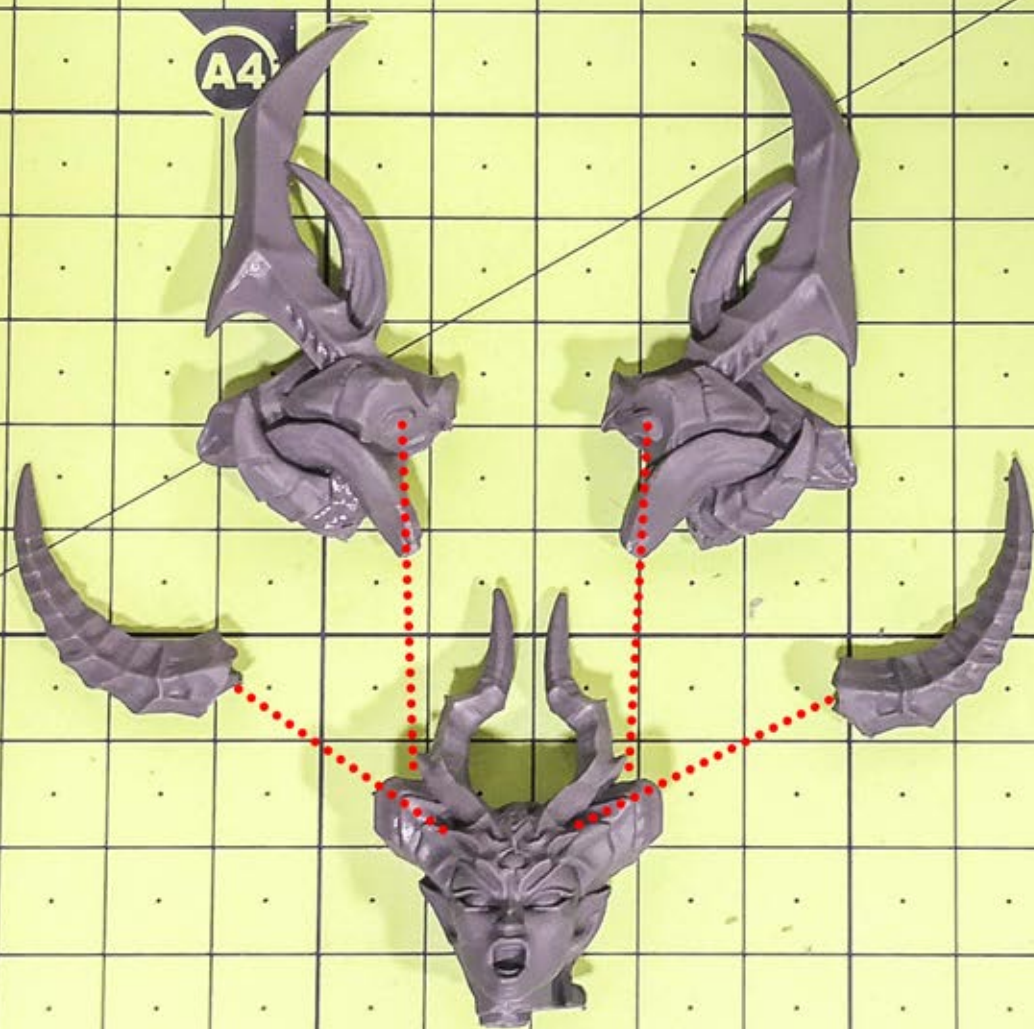

**Xeryell,
Avatar of the Dominion of Hatred**

Assembly Guide

A3

A4

A5

A6

CUT

STEP 1

A4

STEP 2

STEP 3

STEP 4

STEP 5

STEP 6

A3

A6

XERYELL
AVATAR
OF THE
DOMINION OF HATRED

SIZE COMPARISON