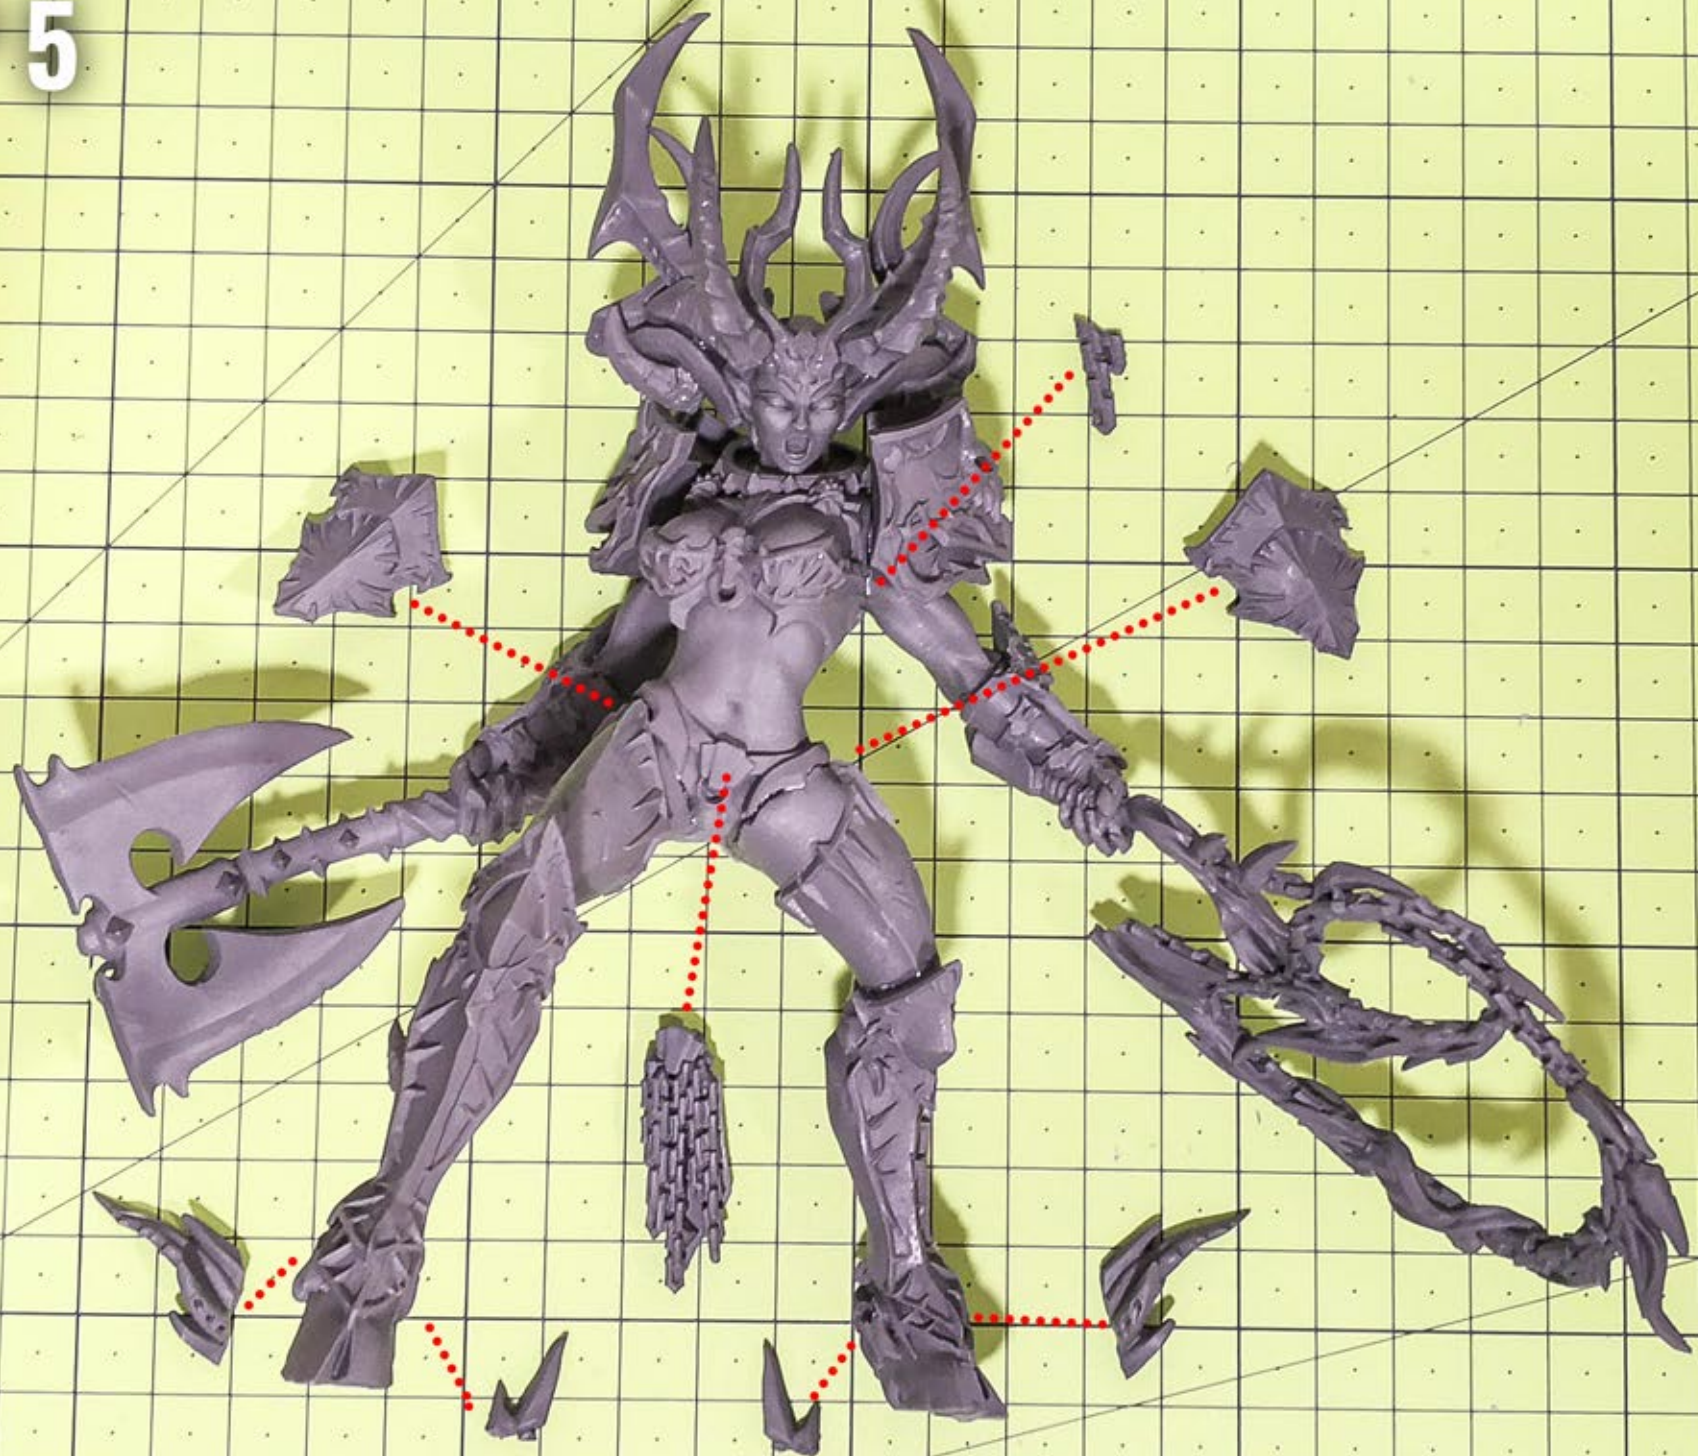

**Xeryell,
Avatar of the Dominion of Hatred**

Assembly Guide

A3

A4

A5

A6

CUT

STEP 1

A4

STEP 2

STEP 3

STEP 4

STEP 5

STEP 6

A3

A6

XERYELL
AVATAR
OF THE
DOMINION OF HATRED

SIZE COMPARISON