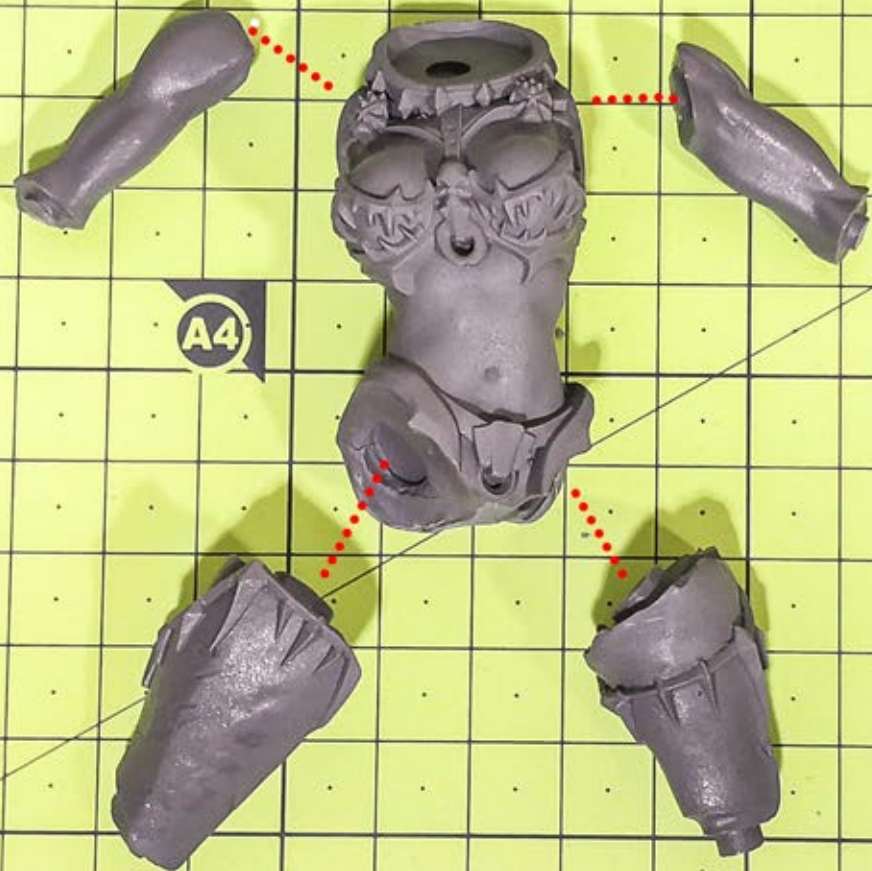

**Xeryell,
Avatar of the Dominion of Hatred**

Assembly Guide

A3

A4

A5

A6

CUT

STEP 1

A4

STEP 2

STEP 3

STEP 4

STEP 5

STEP 6

A3

A6

XERYELL
AVATAR
OF THE
DOMINION OF HATRED

SIZE COMPARISON