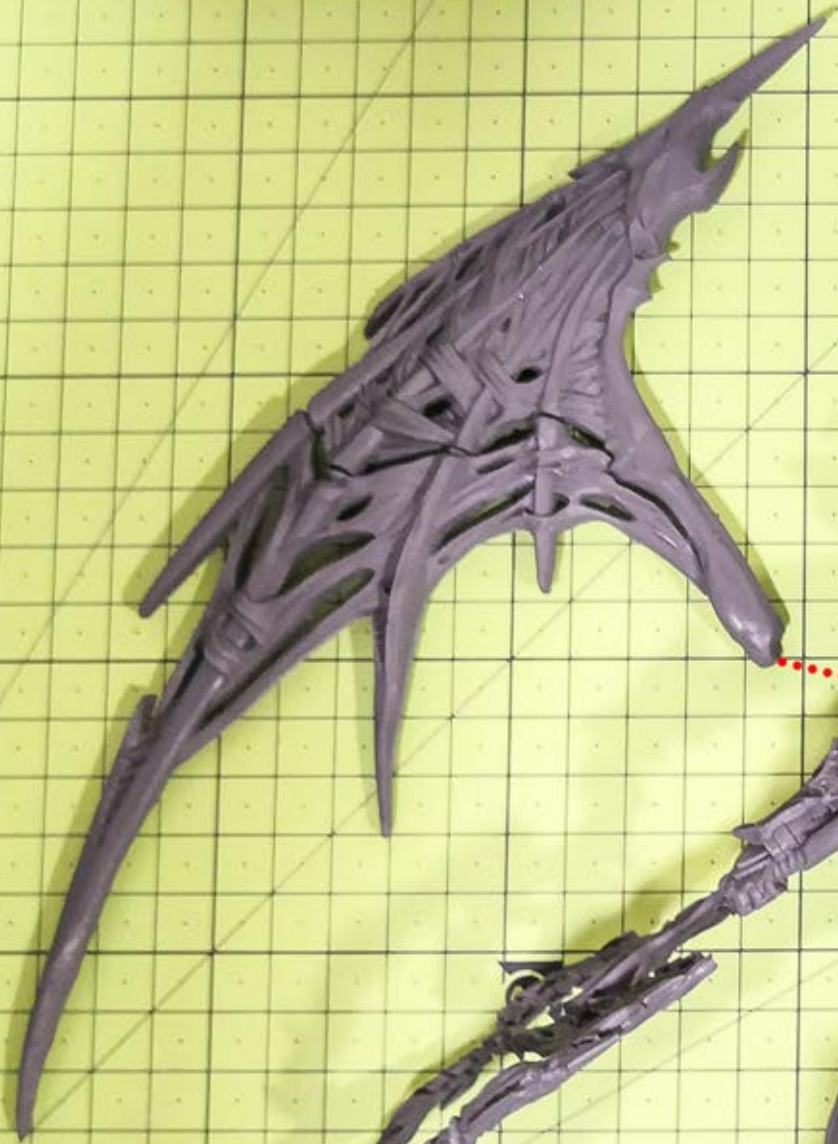

**Xeryell,
Avatar of the Dominion of Hatred**

Assembly Guide

A3

A4

A5

A6

CUT

STEP 1

A4

STEP 2

STEP 3

STEP 4

STEP 5

STEP 6

A3

A6

XERYELL
AVATAR
OF THE
DOMINION OF HATRED

SIZE COMPARISON