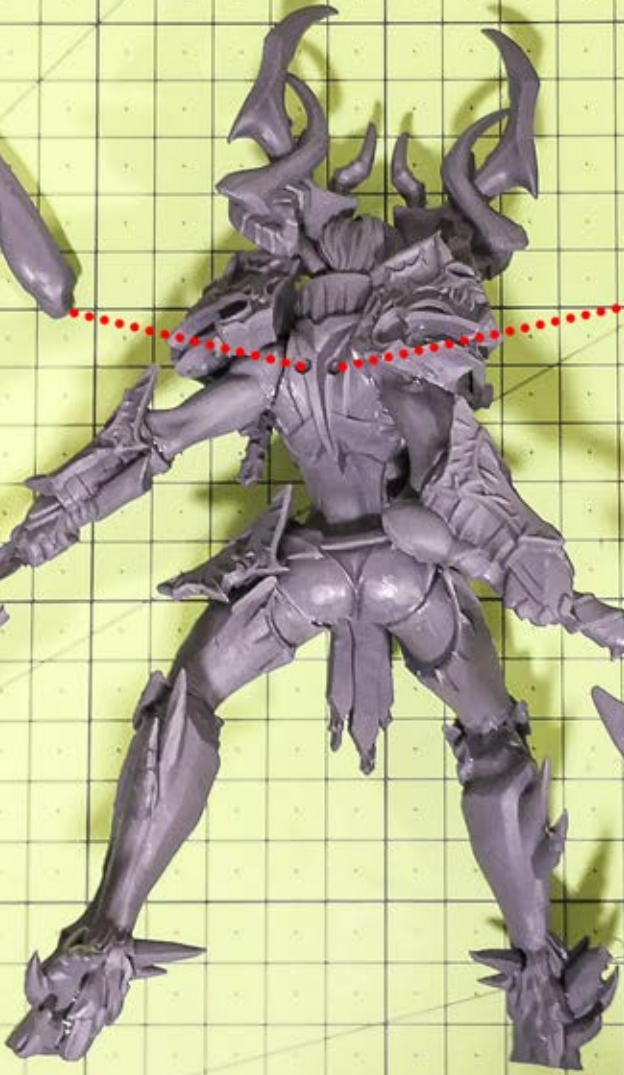

**Xeryell,
Avatar of the Dominion of Hatred**

Assembly Guide

A3

A4

A5

A6

CUT

STEP 1

A4

STEP 2

STEP 3

STEP 4

STEP 5

STEP 6

A3

A6

XERYELL
AVATAR
OF THE
DOMINION OF HATRED

SIZE COMPARISON