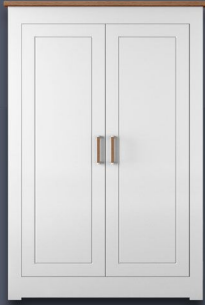

4 | 5 Drawer Wellington
 H 105cm x W 68cm x D 46cm
 H 127cm x W 68cm x D 46cm

2 Plus 2 Drawer Chest
 H 87cm x W 79cm x D 46cm
 H 92cm x W 104cm x D 46cm

3 Plus 2 Drawer Chest
 H 115cm x W 81cm x D 46cm
 H 120cm x W 104cm x D 46cm

4 Plus 3 Drawer Chest
 H 87cm x W 116cm x D 46cm
 H 92cm x W 148cm x D 46cm

1 Door and Drawer Robe
 H 183cm x W 48cm x D 58cm
 H 183cm x W 72cm x D 58cm
 H 213cm x W 48cm x D 58cm
 H 213cm x W 72cm x D 58cm