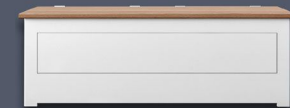

Blanket Box
H 42cm x W 94 cm x D 51cm
H 42cm x W 124 cm x D 51cm