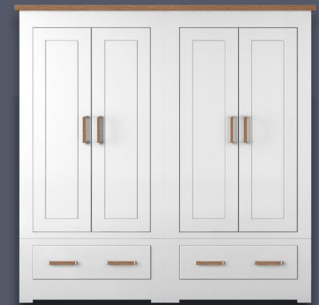

4 Door and Drawers Robe
H 183cm x W 184cm x D 58cm
H 183cm x W 244cm x D 58cm
H 213cm x W 184cm x D 58cm
H 213cm x W 244cm x D 58cm