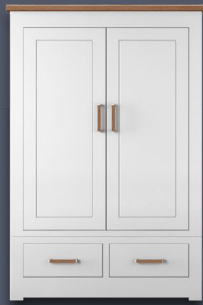

2 Door and Drawer/s Robe
H 183cm x W 94cm x D 58cm
H 183cm x W 124cm x D 58cm
H 213cm x W 94cm x D 58cm
H 213cm x W 124cm x D 58cm