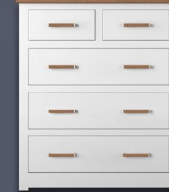

3 Plus 2 Drawer Chest
H 115cm x W 81cm x D 46cm
H 120cm x W 104cm x D 46cm