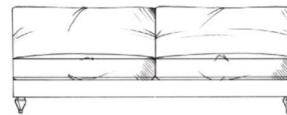

1 arm 82cm unit

1 arm 200cm unit

Single corner unit width 105cm

1 arm 110cm unit

1 arm 216cm unit

Lounger unit
 W: 101cm, H: 78cm, D: 175cm

1 arm 120cm unit

1 arm 241cm unit

Armless 154cm unit

1 arm 139cm unit

Armless 178cm unit

1 arm 150cm unit

Armless 194cm unit

1 arm 176cm unit

Medium footstool
 W: 90cm, H: 35cm, D: 60cm

Large footstool
 W: 122cm, H: 35cm, D: 75cm

Maxi footstool
 W: 125cm, H: 35cm, D: 105cm