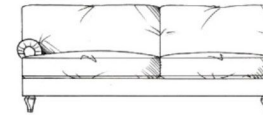

1 arm 82cm unit

1 arm 200cm unit

Single corner unit width 105cm

1 arm 110cm unit

1 arm 216cm unit

Lounger unit
 W: 101cm, H: 78cm, D: 175cm

1 arm 120cm unit

1 arm 241cm unit

Armless 154cm unit

1 arm 139cm unit

Armless 178cm unit

1 arm 150cm unit

Armless 194cm unit

1 arm 176cm unit

Medium footstool
 W: 90cm, H: 35cm, D: 60cm

Large footstool
 W: 122cm, H: 35cm, D: 75cm