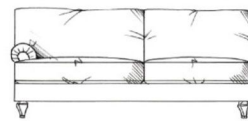

1 arm 82cm unit

1 arm 200cm unit

Single corner unit width 105cm

1 arm 110cm unit

1 arm 216cm unit

Lounger unit
 W: 101cm, H: 78cm, D: 175cm

1 arm 120cm unit

1 arm 241cm unit

Armless 154cm unit

1 arm 139cm unit

Armless 178cm unit

1 arm 150cm unit

Armless 194cm unit

1 arm 176cm unit

Medium footstool
 W: 90cm, H: 35cm, D: 60cm

Large footstool
 W: 122cm, H: 35cm, D: 75cm