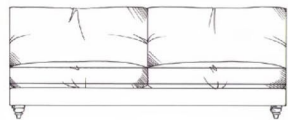

ALL UNITS  
 - FRAME HEIGHT 78CM  
 - DEPTH 105CM  
 - ARM HEIGHT 55CM  
 - SEAT HEIGHT 47CM  
 - HEIGHT TO BACK CUSHION 92CM

1 arm 76cm unit

1 arm 170cm unit

1 arm 104cm unit

1 arm 194cm unit

Armless 154cm unit

1 arm 114cm unit

1 arm 210cm unit

Armless 178cm unit

1 arm 133cm unit

1 arm 235cm unit

Armless 194cm unit

1 arm 144cm unit

Medium footstool  
 W: 90cm, H: 35cm, D: 60cm