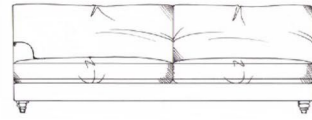

ALL UNITS  
 - FRAME HEIGHT 78CM  
 - DEPTH 105CM  
 - ARM HEIGHT 55CM  
 - SEAT HEIGHT 47CM  
 - HEIGHT TO BACK CUSHION 92CM

1 arm 76cm unit

1 arm 170cm unit

1 arm 104cm unit

1 arm 194cm unit

Armless 154cm unit

1 arm 114cm unit

1 arm 210cm unit

Armless 178cm unit

1 arm 133cm unit

1 arm 235cm unit

Armless 194cm unit

1 arm 144cm unit

Medium footstool  
 W: 90cm, H: 35cm, D: 60cm