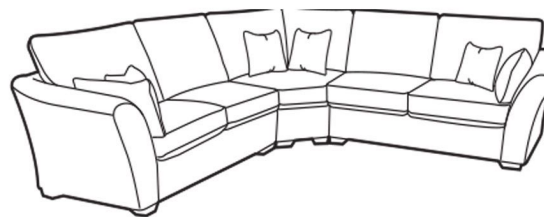

Cambridge Sofa Collection

Ponsford

THE HOME OF FURNITURE™

Corner Chaise LHF/RHF
(LHF Shown)

(W) 285cm x (H) 98cm x (D) 199cm

Corner LHF/RHF
(LHF Shown)

(W) 282cm x (H) 98cm x (D) 198cm

5 Seater Corner

(W) 427cm x (H) 98cm x (D) 223cm

Grand (Optional Split)

(W) 251cm x (H) 98cm x (D) 102cm

Extra Large (Optional Split)

(W) 229cm x (H) 98cm x (D) 102cm

Large

(W) 209cm x (H) 98cm x (D) 102cm

Medium

(W) 189cm x (H) 98cm x (D) 102cm

Loveseat

(W) 157cm x (H) 98cm x (D) 102cm

Chair

(W) 104cm x (H) 98cm x (D) 99cm