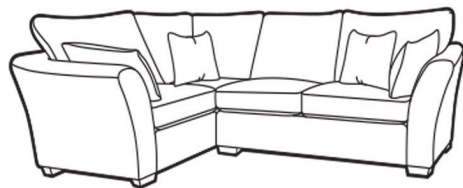

Cambridge Sofa Collection

Ponsford

THE HOME OF FURNITURE™

Corner Chaise LHF/RHF
(LHF Shown)

(W) 285cm x (H) 98cm x (D) 199cm

Corner LHF/RHF
(LHF Shown)

(W) 282cm x (H) 98cm x (D) 198cm

5 Seater Corner

(W) 427cm x (H) 98cm x (D) 223cm

Grand (Optional Split)

(W) 251cm x (H) 98cm x (D) 102cm

Extra Large (Optional Split)

(W) 229cm x (H) 98cm x (D) 102cm

Large

(W) 209cm x (H) 98cm x (D) 102cm

Medium

(W) 189cm x (H) 98cm x (D) 102cm

Loveseat

(W) 157cm x (H) 98cm x (D) 102cm

Chair

(W) 104cm x (H) 98cm x (D) 99cm