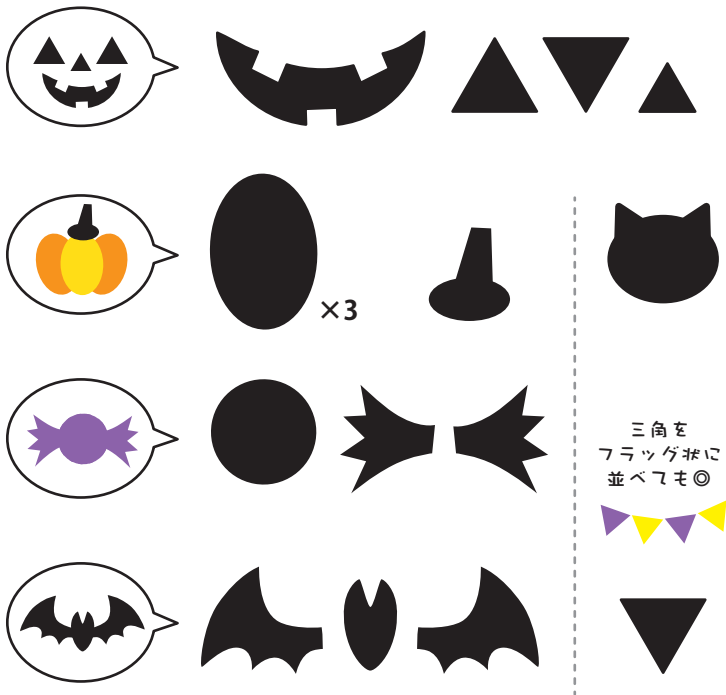

ヌノデコテープ型紙

テープのはく離紙に図柄を書き写すと切りやすいです♪
NUNO DECO TAPE の使い方は、本体の説明を読んでね。

三角を
フラッグ状に
並べてモ◎

株式会社 KAWAGUCHI

〒103-0022 東京都中央区日本橋室町4-3-7

フリーダイヤル .0120-23-7417

<https://www.kwgc.co.jp>

NUNO DECO HP