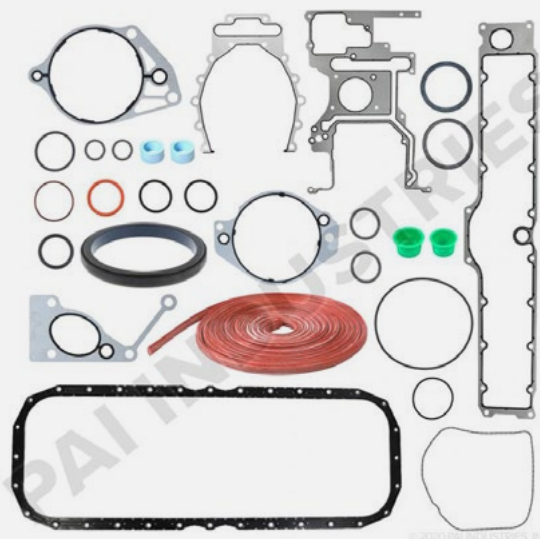

SKU: 4963857CUM

FUEL PUMP
GASKET

SKU: 3686758CUM

LOWER GASKET
KIT

SKU: 2881766CUM

COMPRESSOR
MOUNTIN

SKU: 3685614CUM

CYLINDER HEAD
GASK