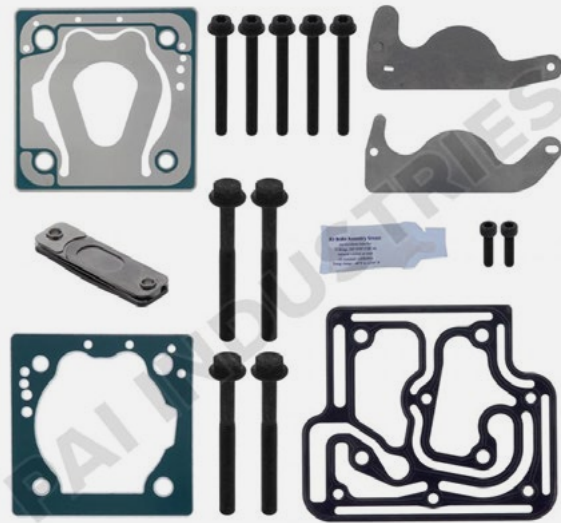

COMPRESSOR HEAD RE