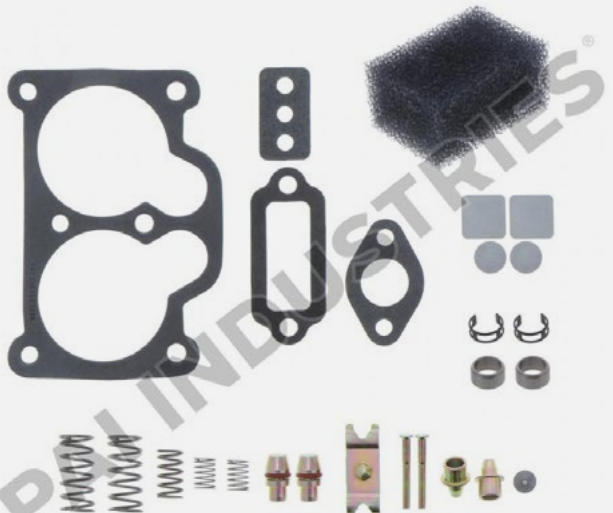

MAINTENANCE KIT

SKU: 745-287043