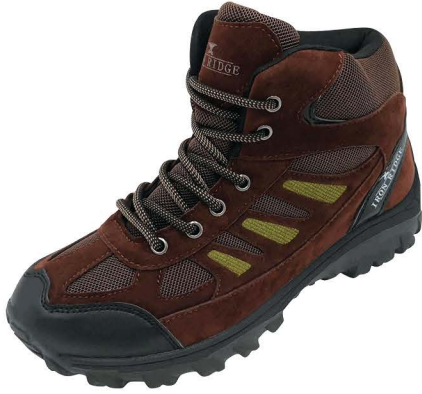

MEN'S SNEAKERS

**7104 \$9.00**  
 12P/C - 1 COLOR PER CTN  
 SIZE RUN: A(6-10) B(7-12)

A	6	6.5	7	7.5	8	8.5	9	9.5	10
BROWN	1	1	2	2	2	1	1	1	1

B	7	7.5	8	8.5	9	9.5	10	10.5	11	12
BROWN	1	1	1	1	2	1	2	1	1	1

**7133 \$9.00**  
 12P/C - 1 COLOR PER CTN  
 SIZE RUN: A(6-10) B(7-12)