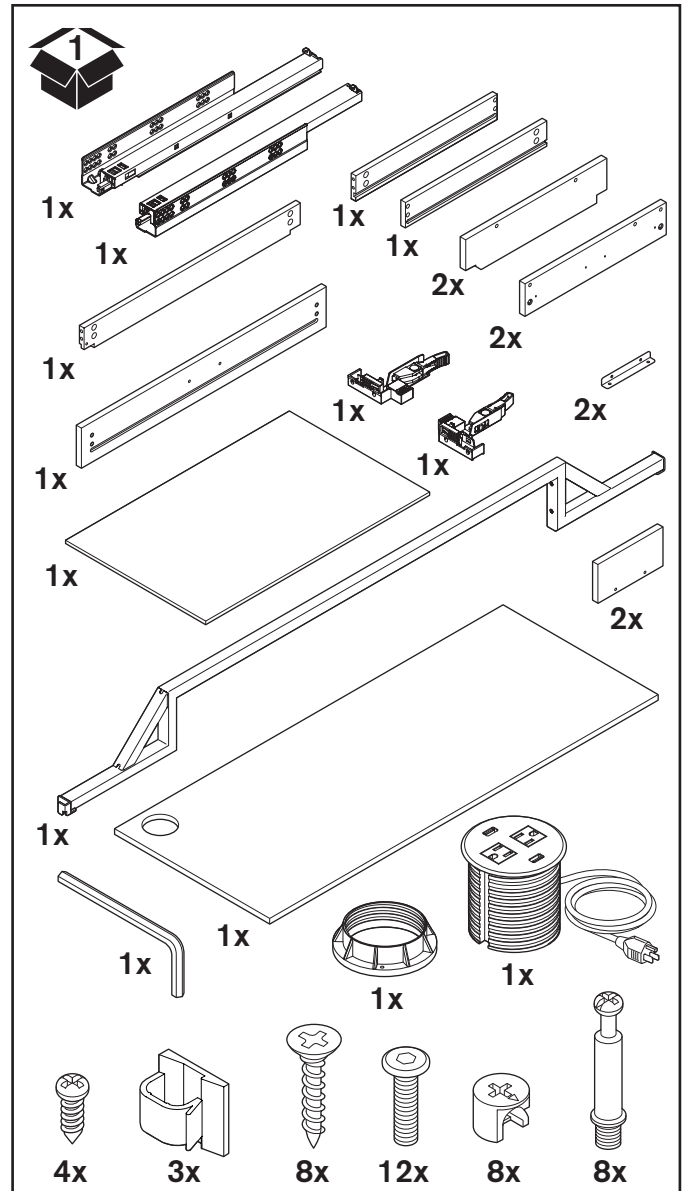

CALIFORNIA CLOSETS®

DESKTOP UNIT

Installation Manual

UNIDAD PARA COMPUTADORA DE ESCRITORIO

Manual de Instalación

BUREAU

Manuel d'installation

Included Parts | Piezas incluidas | Pièces contenues dans l'emballage

Tools Required
Herramientas requeridas
Outils nécessaires

(EN) • THIS IS NOT A FREE-STANDING UNIT. FOR SAFETY, ALWAYS ANCHOR TO THE WALL.

- Do not attempt to assemble without **FIRST** securing Upright to the wall.
- **NEVER** allow children to stand, climb, or hang on drawers, doors, or shelves.

(ES) • ESTA UNIDAD NO ES INDEPENDIENTE. POR SEGURIDAD, SIEMPRE FÍJELA A LA PARED.

- No intente armar la unidad sin **PRIMERO** asegurar el montante a la pared.
- **NUNCA** permita a los niños pararse, subirse o colgarse de los cajones, puertas o estantes.

4

5

6

7

12

13

14

15