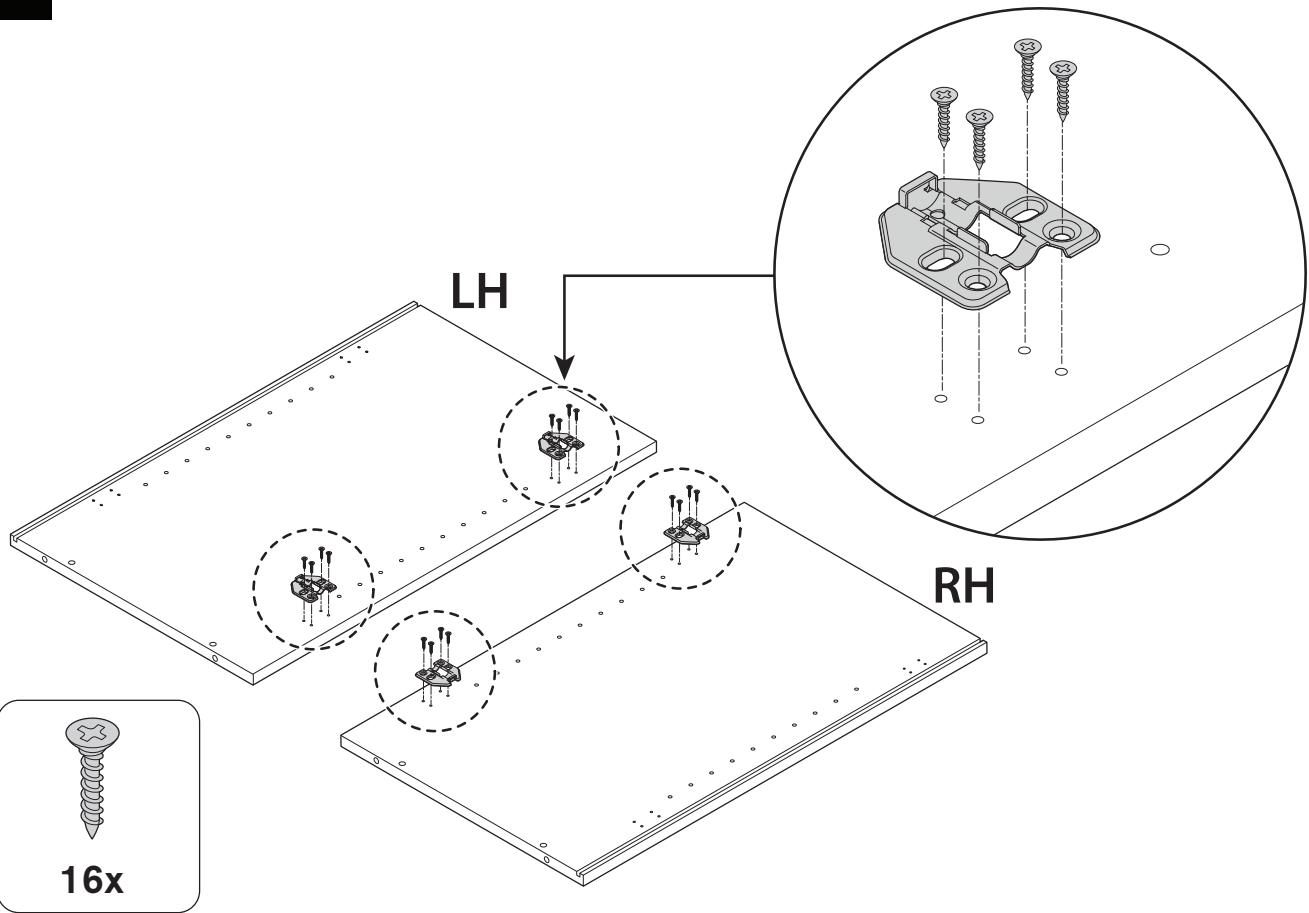

Pour regarder une vidéo détaillant l'installation, scannez le code QR avec votre appareil mobile ou allez sur le site: shop.californiaclosets.com/pages/installation-everyday

1

5

4x

12

2X

13

2X