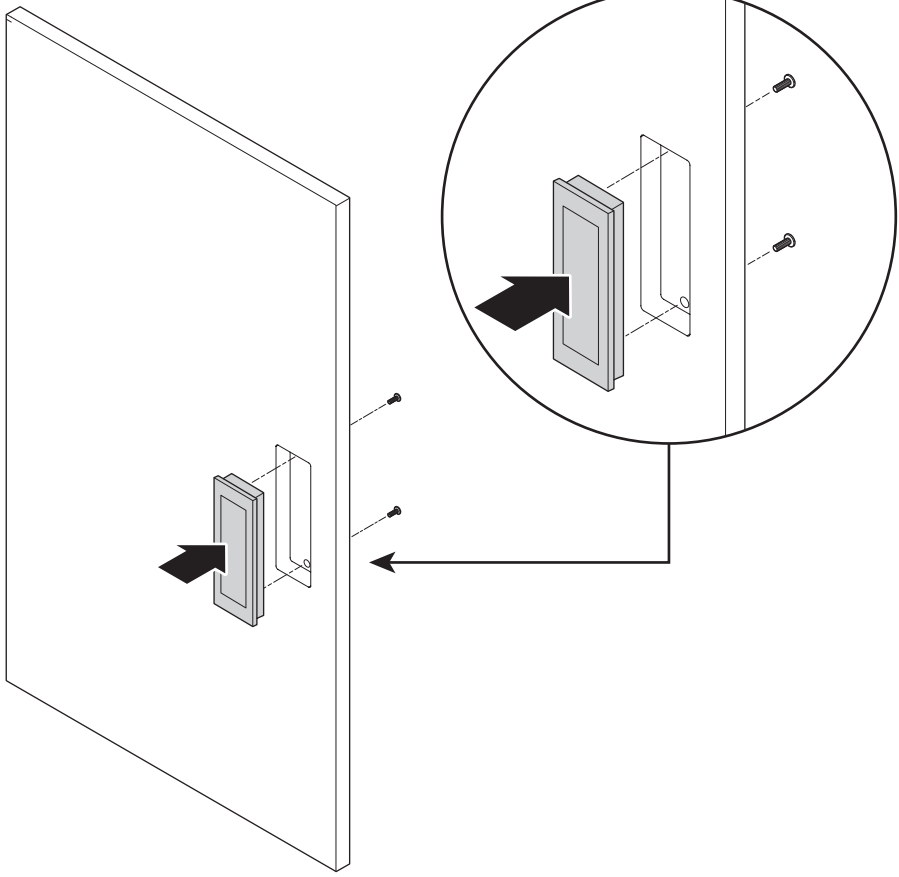

Pour regarder une vidéo détaillant l'installation, scannez le code QR avec votre appareil mobile ou allez sur le site: shop.californiaclosets.com/pages/installation-everyday

1

5

4x

12

2X

13

2X