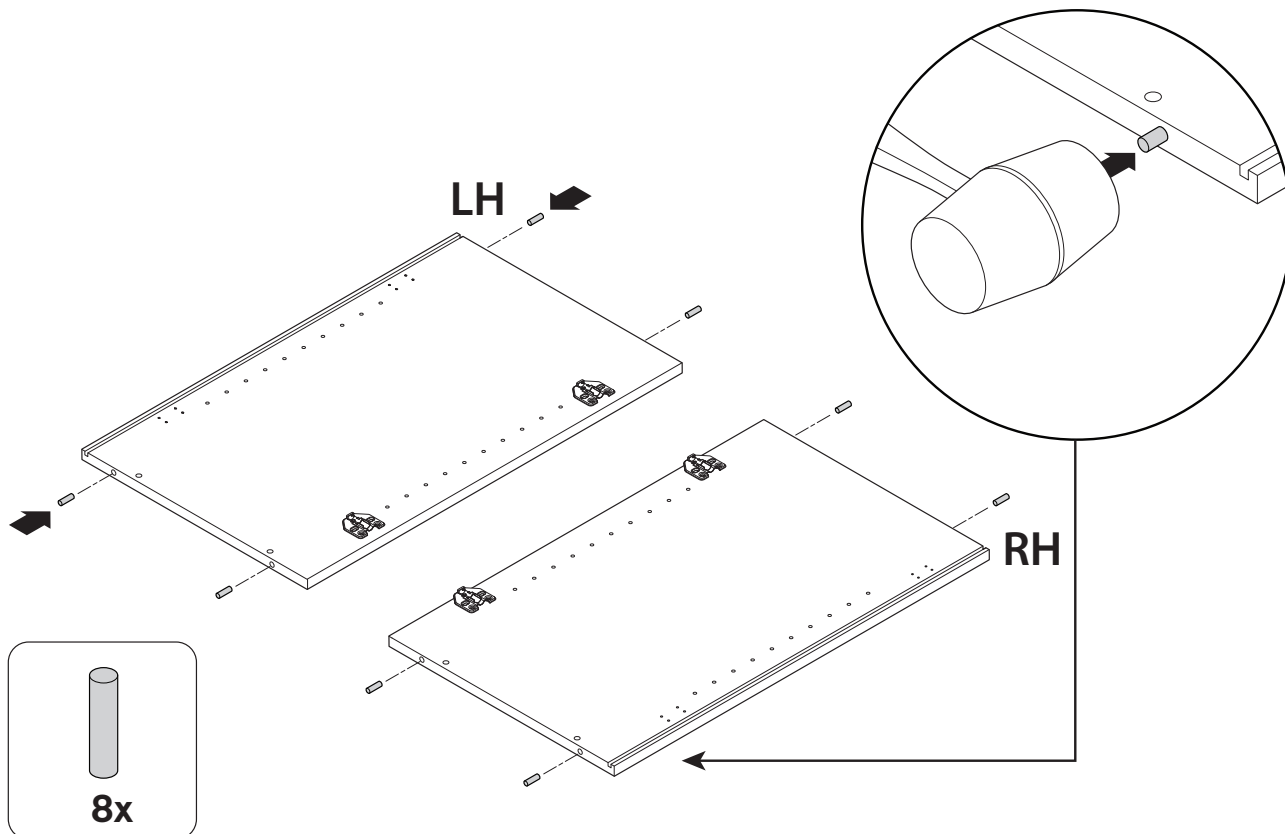

Pour regarder une vidéo détaillant l'installation, scannez le code QR avec votre appareil mobile ou allez sur le site: shop.californiaclosets.com/pages/installation-everyday

1

5

4x

12

2X

13

2X