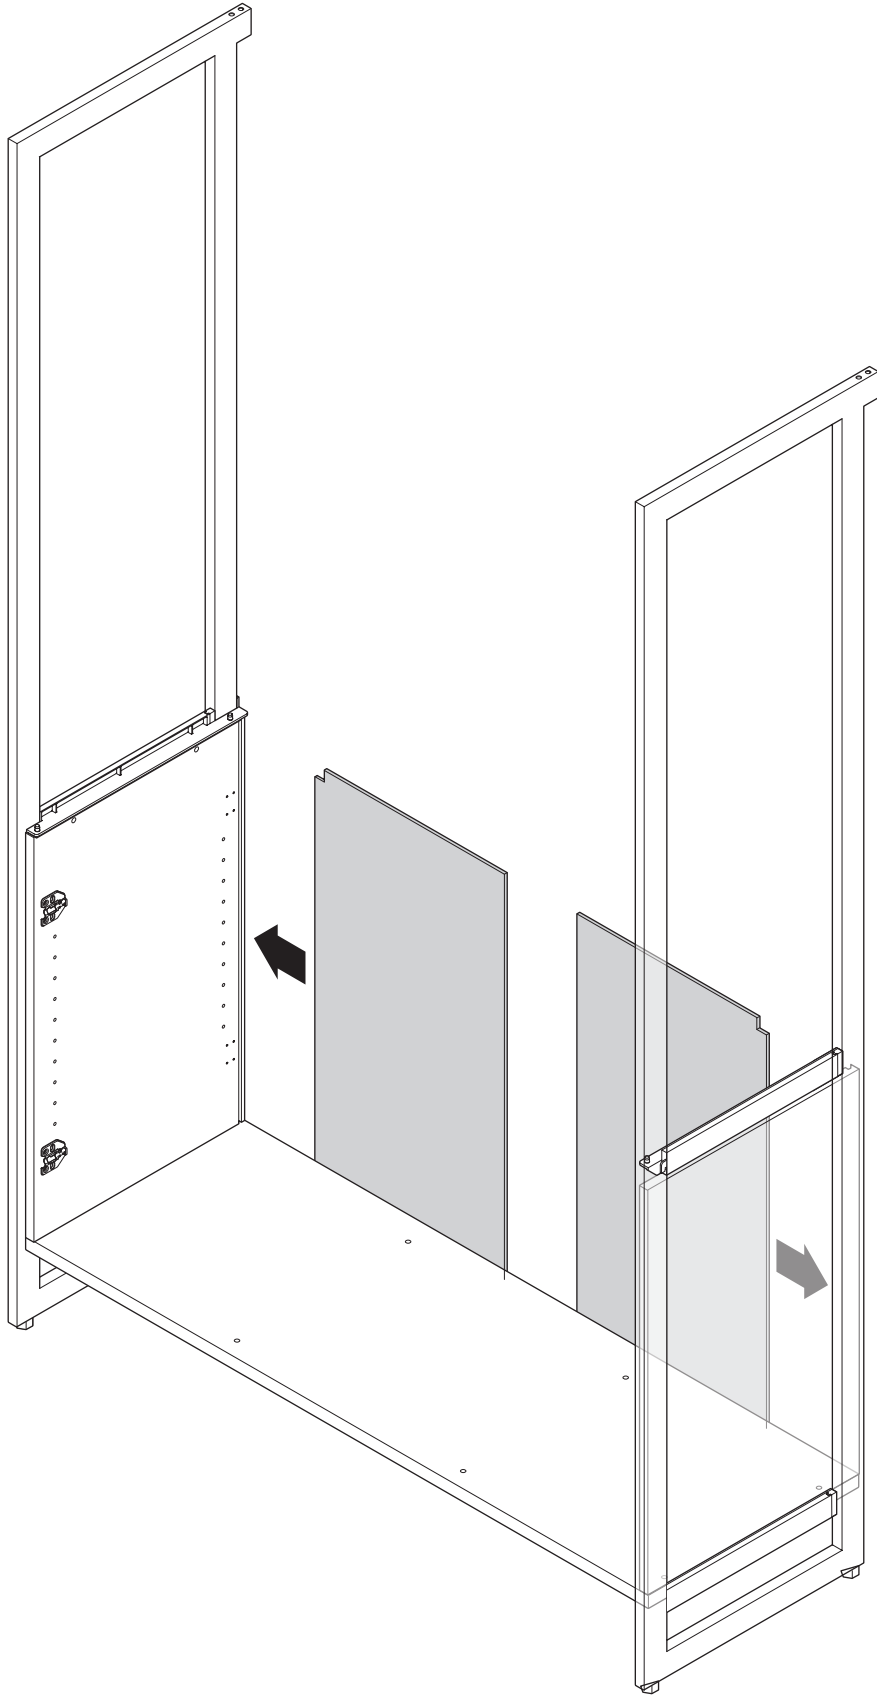

Pour regarder une vidéo détaillant l'installation, scannez le code QR avec votre appareil mobile ou allez sur le site: shop.californiaclosets.com/pages/installation-everyday

1

5

4x

12

2X

13

2X