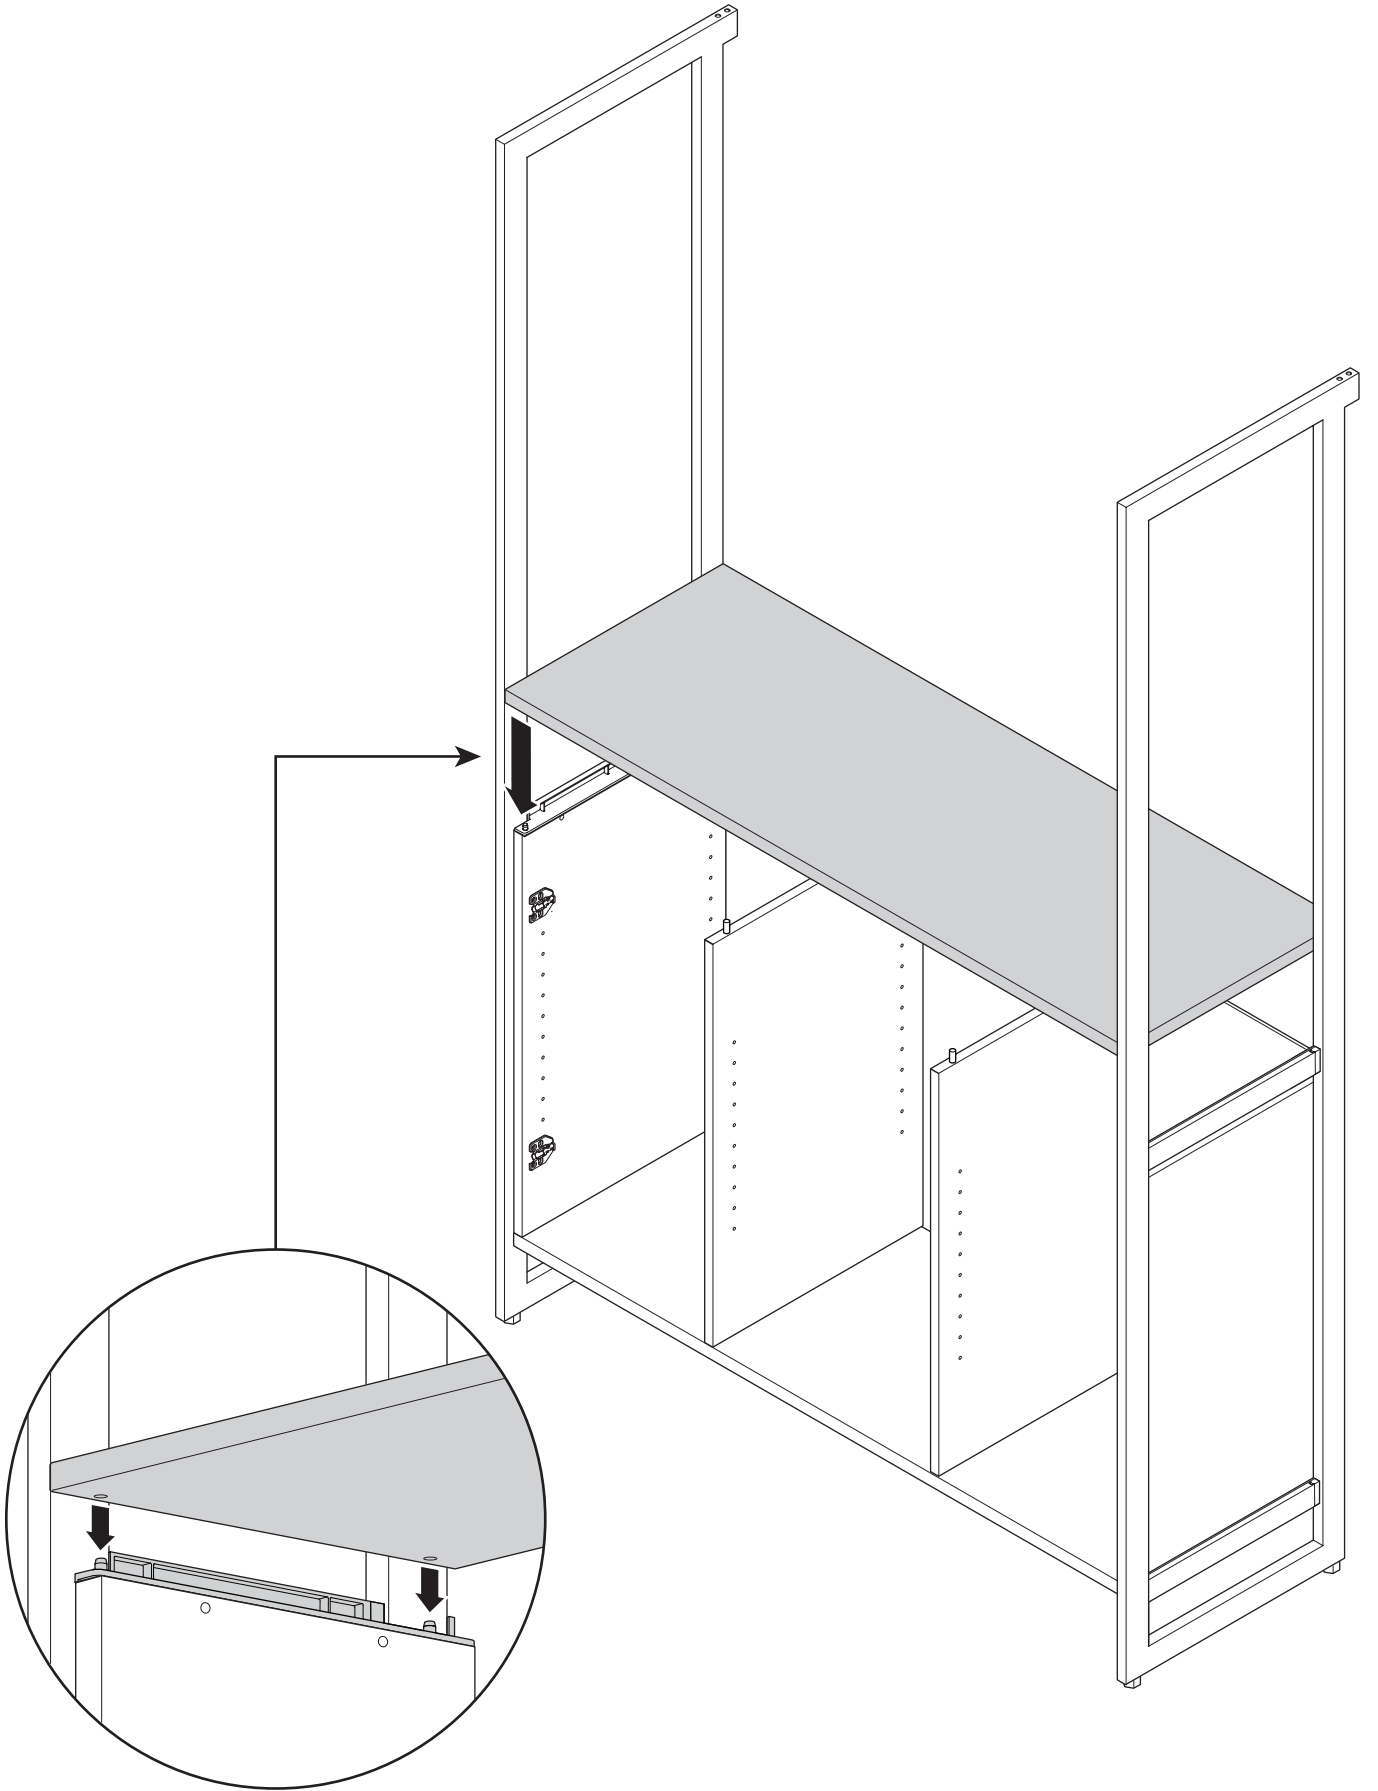

Pour regarder une vidéo détaillant l'installation, scannez le code QR avec votre appareil mobile ou allez sur le site: shop.californiaclosets.com/pages/installation-everyday

1

5

4x

12

2X

13

2X