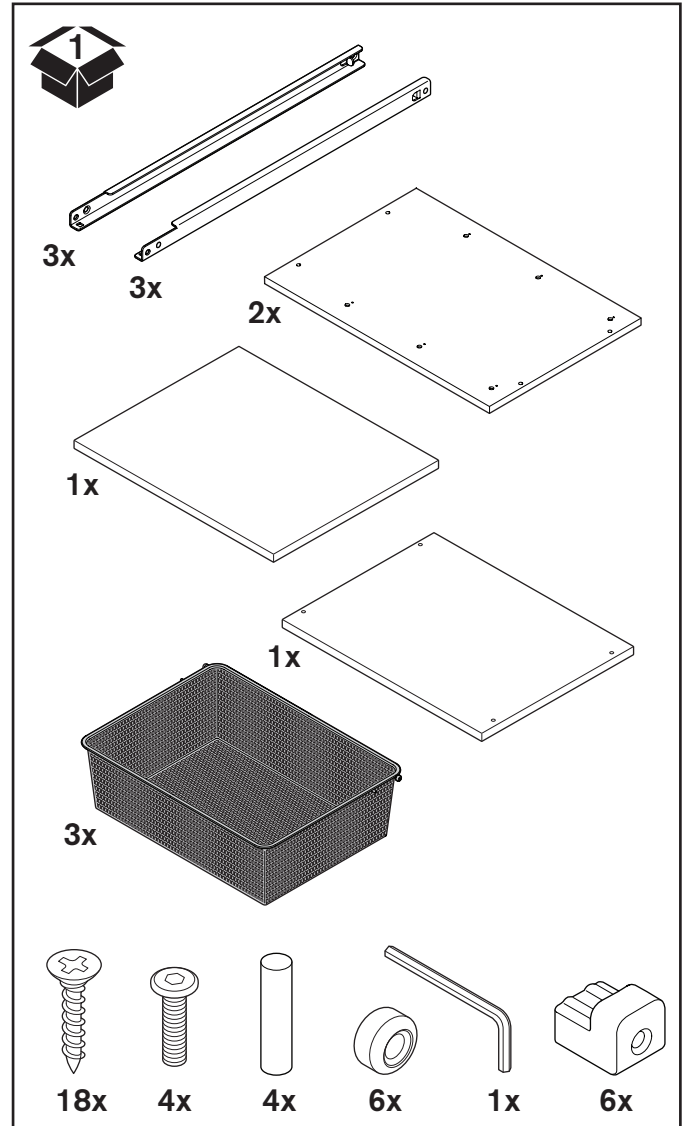

CALIFORNIA CLOSETS®

CABINET W/MESH DRAWERS Installation Manual

GABINETE CON BANDEJAS DE RETÍCULA METÁLICA

Manual de Instalación

PENDERIE PLACARD À TIROIRS GRILLAGÉS

Manuel d'installation

Included Parts | Piezas incluidas | Pièces contenues dans l'emballage

(EN) • THIS IS NOT A FREE-STANDING UNIT. FOR SAFETY, ALWAYS ANCHOR TO THE WALL.

- Do not attempt to assemble without **FIRST** securing Upright to the wall.
- **NEVER** allow children to stand, climb, or hang on drawers, doors, or shelves.

(ES) • ESTA UNIDAD NO ES INDEPENDIENTE. POR SEGURIDAD, SIEMPRE FÍJELA A LA PARED.

- No intente armar la unidad sin **PRIMERO** asegurar el montante a la pared.
- **NUNCA** permita a los niños pararse, subirse o colgarse de los cajones, puertas o estantes.