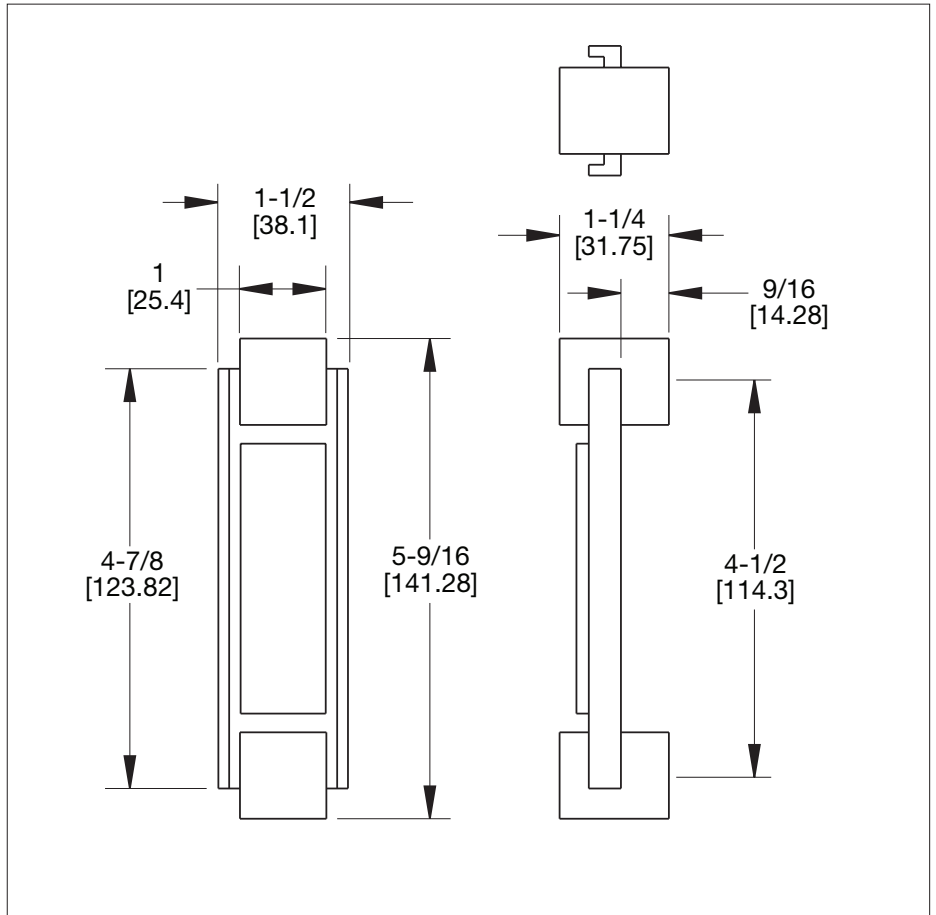

## CERAMIC INSERT APOLLO BAR PULL 2120-BRPL-XXXX-XX

2120-BRPL-GR03-GP