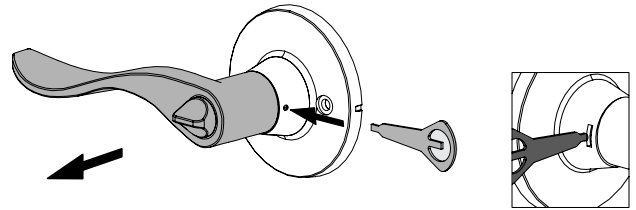

LEVER & KNOB LOCKSET

Lever handing instructions (If needed)
Instrucciones para cambio de Manija (Si es necesario)

1

2

3

4

5

600 Baldwin Park Blvd., City of Industry, CA 91746
yalehome.com 1-800-356-2741