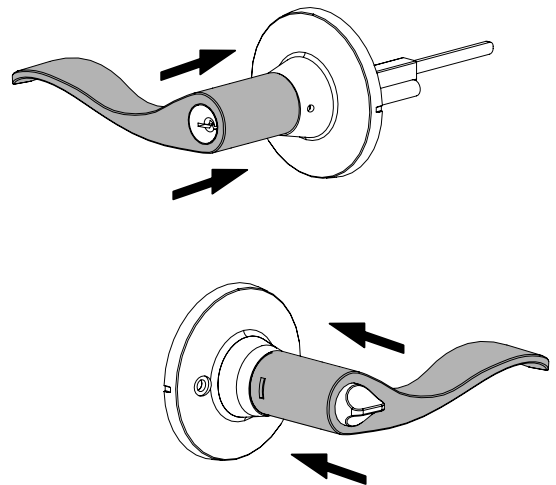

LEVER & KNOB LOCKSET

Lever handing instructions (If needed)
Instrucciones para cambio de Manija (Si es necesario)

1

2

3

4

5

600 Baldwin Park Blvd., City of Industry, CA 91746
yalehome.com 1-800-356-2741