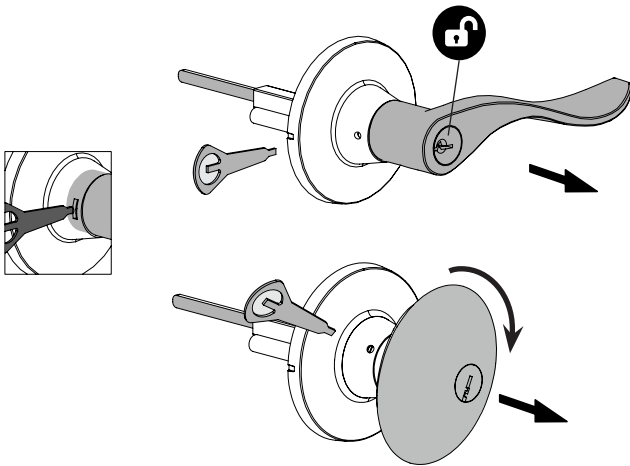

LEVER & KNOB LOCKSET

Lever handing instructions (If needed)
Instrucciones para cambio de Manija (Si es necesario)

1

2

3

4

5

600 Baldwin Park Blvd., City of Industry, CA 91746
yalehome.com 1-800-356-2741