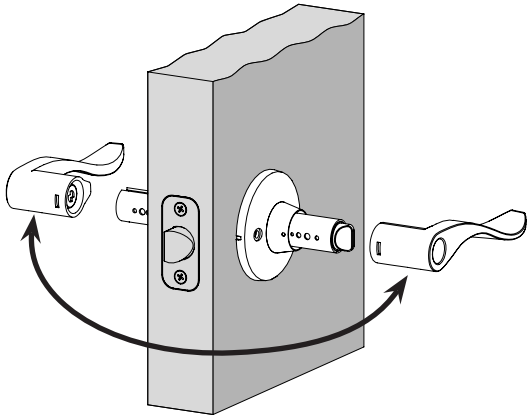

LEVER & KNOB LOCKSET

Lever handing instructions (If needed)
Instrucciones para cambio de Manija (Si es necesario)

1

2

3

4

5

600 Baldwin Park Blvd., City of Industry, CA 91746
yalehome.com 1-800-356-2741