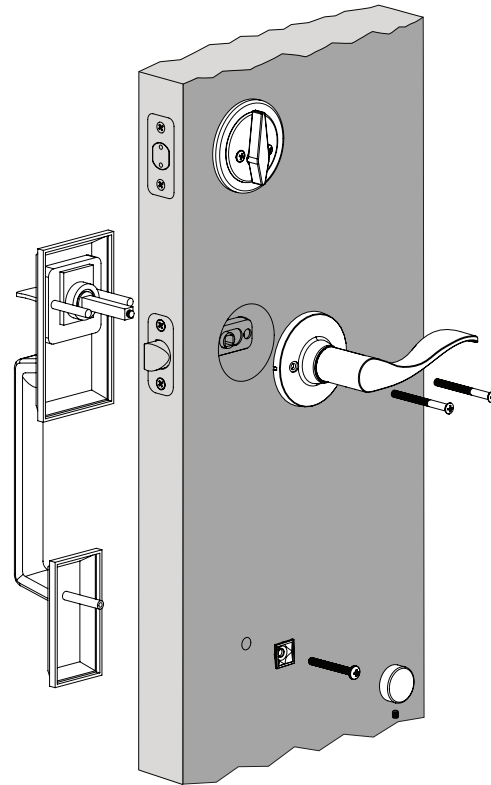

**1. Door Prep • Prepare la Puerta**

**2. Select Proper Backset • Seleccione distancia apropiada**

**DEADBOLT LATCH**  
PESTILLO CERROJO

**PASSAGE LATCH**  
PESTILLO PASAJE

**3. Install the Latch, Strike, and Dust Box • Instale el pestillo, las placas, y caja antipolvo**

**4. Install Deadbolt • Instale el Cerrojo**

**5. Install Exterior Handle and Interior Knob/Lever • Instale la manija y la perilla/manija interior**

600 Baldwin Park Blvd., City of Industry, CA 91746  
yalehome.com 1-800-356-2741