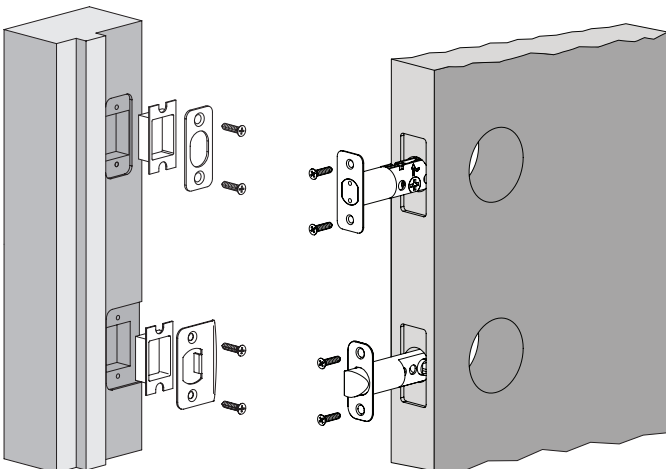

**1. Door Prep • Prepare la Puerta**

**2. Select Proper Backset • Seleccione distancia apropiada**

**DEADBOLT LATCH**  
PESTILLO CERROJO

**PASSAGE LATCH**  
PESTILLO PASAJE

**3. Install the Latch, Strike, and Dust Box • Instale el pestillo, las placas, y caja antipolvo**

**4. Install Deadbolt • Instale el Cerrojo**

**5. Install Exterior Handle and Interior Knob/Lever • Instale la manija y la perilla/manija interior**

600 Baldwin Park Blvd., City of Industry, CA 91746  
yalehome.com 1-800-356-2741