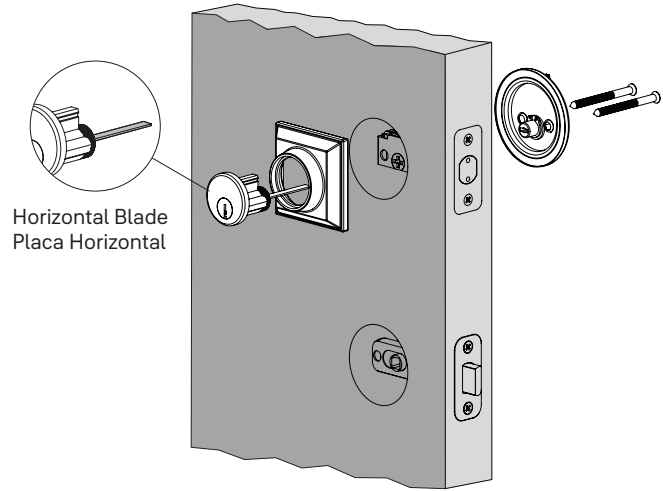

**1. Door Prep • Prepare la Puerta**

**2. Select Proper Backset • Seleccione distancia apropiada**

**DEADBOLT LATCH**  
PESTILLO CERROJO

**PASSAGE LATCH**  
PESTILLO PASAJE

**3. Install the Latch, Strike, and Dust Box • Instale el pestillo, las placas, y caja antipolvo**

**4. Install Deadbolt • Instale el Cerrojo**

**5. Install Exterior Handle and Interior Knob/Lever • Instale la manija y la perilla/manija interior**

600 Baldwin Park Blvd., City of Industry, CA 91746  
yalehome.com 1-800-356-2741