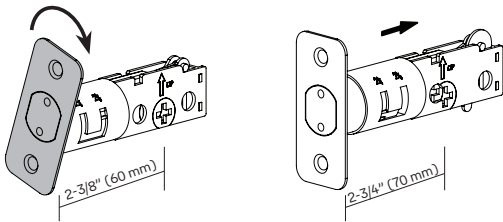

**1. Door Prep • Prepare la Puerta**

**2. Select Proper Backset • Seleccione distancia apropiada**

**DEADBOLT LATCH**  
PESTILLO CERROJO

**PASSAGE LATCH**  
PESTILLO PASAJE

**3. Install the Latch, Strike, and Dust Box • Instale el pestillo, las placas, y caja antipolvo**

**4. Install Deadbolt • Instale el Cerrojo**

**5. Install Exterior Handle and Interior Knob/Lever • Instale la manija y la perilla/manija interior**

600 Baldwin Park Blvd., City of Industry, CA 91746  
yalehome.com 1-800-356-2741