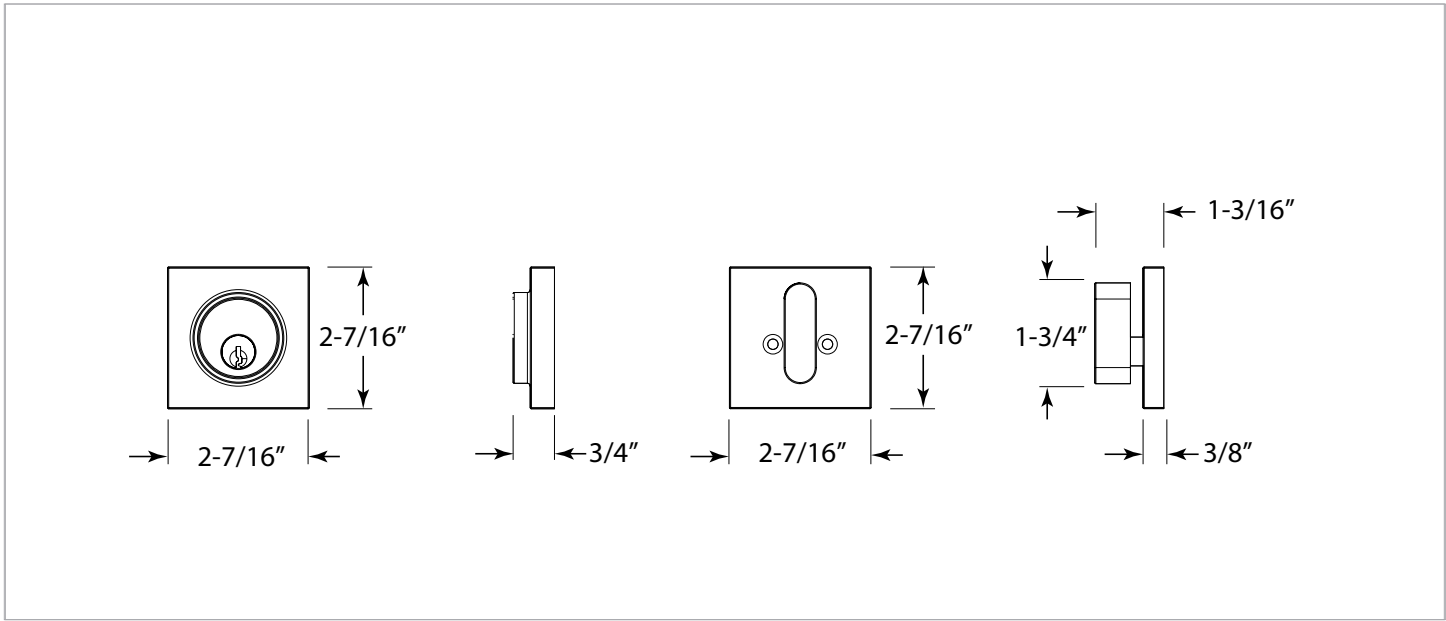

# EXPRESSIONS™ SERIES

Style  
Finishes

**Marcel**  
Satin Brass (US4)  
Satin Nickel (US15)  
Flat Black (US19)  
Polished Chrome (US26)

Door Specs	2-1/8" Face Bore, 1" Edge Bore 5-1/2" Center to Center Door Prep 1" x 2-1/4" Radius Corner
Latch	2-3/8" or 2-3/4" Adjustable latch, Radius Corner
Door Thickness	1-3/8" to 1-3/4"
Cylinder	SC1 KW1 Optional WR5 Optional
Handing	Universal handing

Description	Function	Satin Brass	Satin Nickel	Flat Black	Polished Chrome
Marcel Deadbolt, Schlage Keyway	Single Cylinder	YMRC32.US4	YMRC32.US15	YMRC32.US19	YMRC32.US26
Marcel Deadbolt, Kwikset Keyway	Single Cylinder	KYMRC32.US4	KYMRC32.US15	KYMRC32.US19	KYMRC32.US26
Marcel Deadbolt, Weiser Keyway	Single Cylinder	WYMRC32.US4	WYMRC32.US15	WYMRC32.US19	WYMRC32.US26