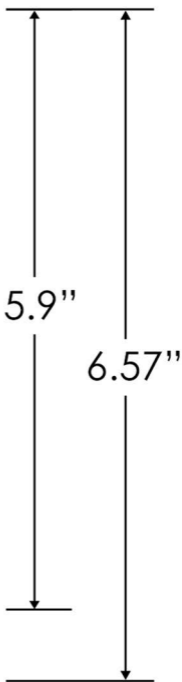

#TM2-150  
Forward Action  
Shootbolt

5.9"

6.57"

.63"