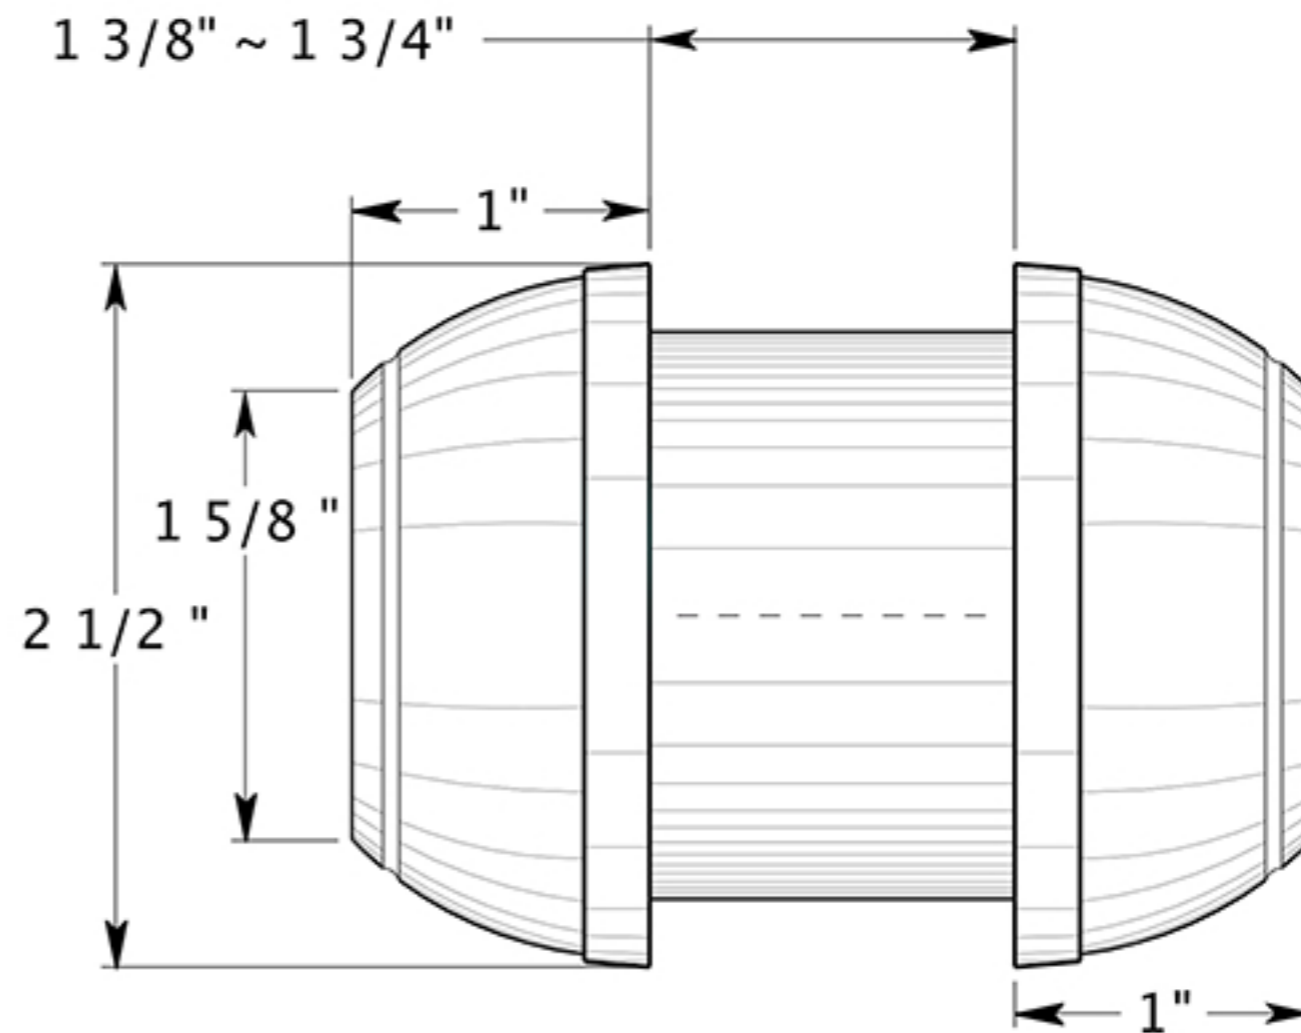

CL210LM

Ø2 1/2"