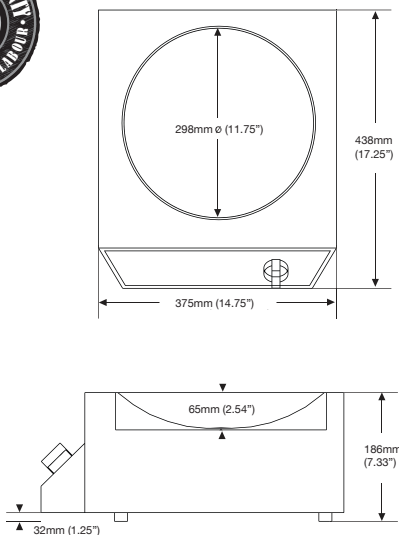

#### TECHNICAL DATA:

<b>Dimensions (W x D x H):</b>	375 x 438 x 186	
<b>Bowl (W x D):</b>	298 <sup>Ø</sup> x 65	
<b>Total Weight:</b>	9.98Kg	
<b>Wall Clearance:</b>	51mm	
<b>Max Ambient Temperature:</b>	50°C	
<b>Model:</b>	<b>MWG2500</b>	<b>MWG3500</b>
<b>Total Connected Load:</b>	2.4kW	3.5kW
<b>Volts (Single Phase):</b>	220-240 V	220-240 V
<b>Amps</b>	10A	15A