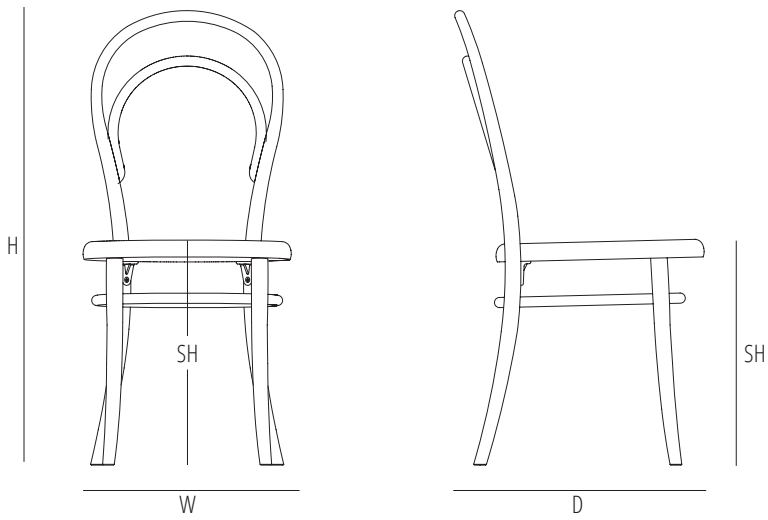

height 900 | width 410 | depth 490

SDN014LGF

Dimensions mm.

height 900 | width 410 | depth 490

SD001PGL

Dimensions mm.

height 900 | width 410 | depth 490

SDN014TES

Dimensions mm.

height 900 | width 410 | depth 490

SDN014ANN

Dimensions mm.

height 900 | width 410 | depth 490

	H	W	D	SH	AH
mm	900	410	490	450	
inch	35,4	16,1	19,2	17,7	

mm - inch
h 960 - 37,7
w 620 - 24,4
d 600 - 23,6

	H	W	D	SH	AH
mm	900	410	490	450	
inch	35,4	16,1	19,2	17,7	

mm - inch
h 960 - 37,7
w 620 - 24,4
d 600 - 23,6

	H	W	D	SH	AH
mm	900	410	490	450	
inch	35,4	16,1	19,2	17,7	

mm - inch
h 960 - 37,7
w 620 - 24,4
d 600 - 23,6

	H	W	D	SH	AH
mm	900	410	490	450	1 Pz/Pc: 45 cm. Linear x 140 cm h/width
inch	35,4	16,1	19,2	17,7	2 Pz/Pc: 45 cm. Linear x 140 cm h/width

mm - inch
h 960 - 37,7
w 620 - 24,4
d 600 - 23,6

	H	W	D	SH	AH
mm	900	410	490	450	
inch	35,4	16,1	19,2	17,7	