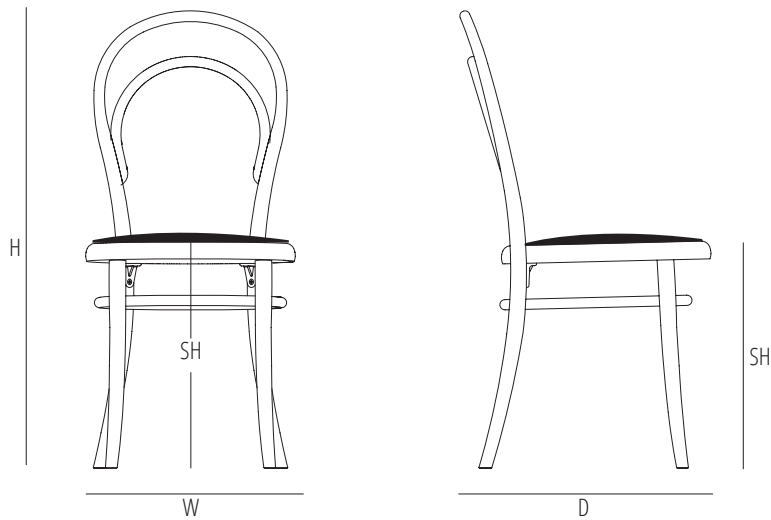

height 900 | width 410 | depth 490

SDN014LGF

Dimensions mm.

height 900 | width 410 | depth 490

SD001PGL

Dimensions mm.

height 900 | width 410 | depth 490

SDN014TES

Dimensions mm.

height 900 | width 410 | depth 490

SDN014ANN

Dimensions mm.

height 900 | width 410 | depth 490

	H	W	D	SH	AH
mm	900	410	490	450	
inch	35,4	16,1	19,2	17,7	

mm - inch
h 960 - 37,7
w 620 - 24,4
d 600 - 23,6

	H	W	D	SH	AH
mm	900	410	490	450	
inch	35,4	16,1	19,2	17,7	

mm - inch
h 960 - 37,7
w 620 - 24,4
d 600 - 23,6

	H	W	D	SH	AH
mm	900	410	490	450	
inch	35,4	16,1	19,2	17,7	

mm - inch
h 960 - 37,7
w 620 - 24,4
d 600 - 23,6

	H	W	D	SH	AH
mm	900	410	490	450	1 Pz/Pc: 45 cm. Linear x 140 cm h/width
inch	35,4	16,1	19,2	17,7	2 Pz/Pc: 45 cm. Linear x 140 cm h/width

mm - inch
h 960 - 37,7
w 620 - 24,4
d 600 - 23,6

	H	W	D	SH	AH
mm	900	410	490	450	
inch	35,4	16,1	19,2	17,7	