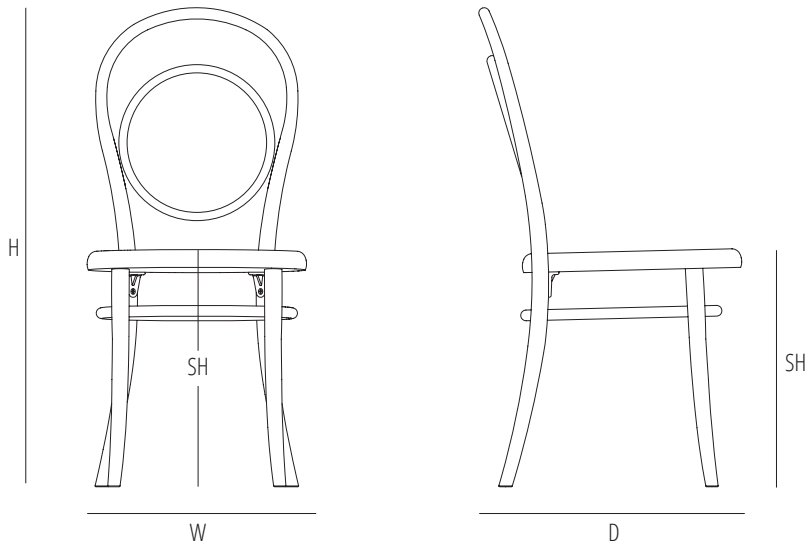

height 900 | width 410 | depth 490

SDN014LGF

Dimensions mm.

height 900 | width 410 | depth 490

SD001PGL

Dimensions mm.

height 900 | width 410 | depth 490

SDN014TES

Dimensions mm.

height 900 | width 410 | depth 490

SDN014ANN

Dimensions mm.

height 900 | width 410 | depth 490

	H	W	D	SH	AH
mm	900	410	490	450	
inch	35,4	16,1	19,2	17,7	

mm - inch
h 960 - 37,7
w 620 - 24,4
d 600 - 23,6

	H	W	D	SH	AH
mm	900	410	490	450	
inch	35,4	16,1	19,2	17,7	

mm - inch
h 960 - 37,7
w 620 - 24,4
d 600 - 23,6

	H	W	D	SH	AH
mm	900	410	490	450	
inch	35,4	16,1	19,2	17,7	

mm - inch
h 960 - 37,7
w 620 - 24,4
d 600 - 23,6

	H	W	D	SH	AH
mm	900	410	490	450	1 Pz/Pc: 45 cm. Linear x 140 cm h/width
inch	35,4	16,1	19,2	17,7	2 Pz/Pc: 45 cm. Linear x 140 cm h/width

mm - inch
h 960 - 37,7
w 620 - 24,4
d 600 - 23,6

	H	W	D	SH	AH
mm	900	410	490	450	
inch	35,4	16,1	19,2	17,7	