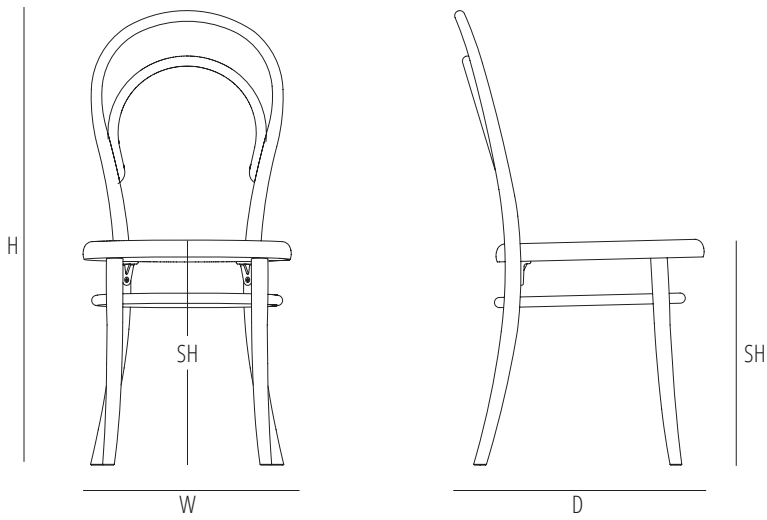

height 900 | width 410 | depth 490

SDN014LGF

Dimensions mm.

height 900 | width 410 | depth 490

SD001PGL

Dimensions mm.

height 900 | width 410 | depth 490

SDN014TES

Dimensions mm.

height 900 | width 410 | depth 490

SDN014ANN

Dimensions mm.

height 900 | width 410 | depth 490

	H	W	D	SH	AH
mm	900	410	490	450	
inch	35,4	16,1	19,2	17,7	

mm - inch
h 960 - 37,7
w 620 - 24,4
d 600 - 23,6

	H	W	D	SH	AH
mm	900	410	490	450	
inch	35,4	16,1	19,2	17,7	

mm - inch
h 960 - 37,7
w 620 - 24,4
d 600 - 23,6

	H	W	D	SH	AH
mm	900	410	490	450	
inch	35,4	16,1	19,2	17,7	

mm - inch
h 960 - 37,7
w 620 - 24,4
d 600 - 23,6

	H	W	D	SH	AH
mm	900	410	490	450	1 Pz/Pc: 45 cm. Linear x 140 cm h/width
inch	35,4	16,1	19,2	17,7	2 Pz/Pc: 45 cm. Linear x 140 cm h/width

mm - inch
h 960 - 37,7
w 620 - 24,4
d 600 - 23,6

	H	W	D	SH	AH
mm	900	410	490	450	
inch	35,4	16,1	19,2	17,7	