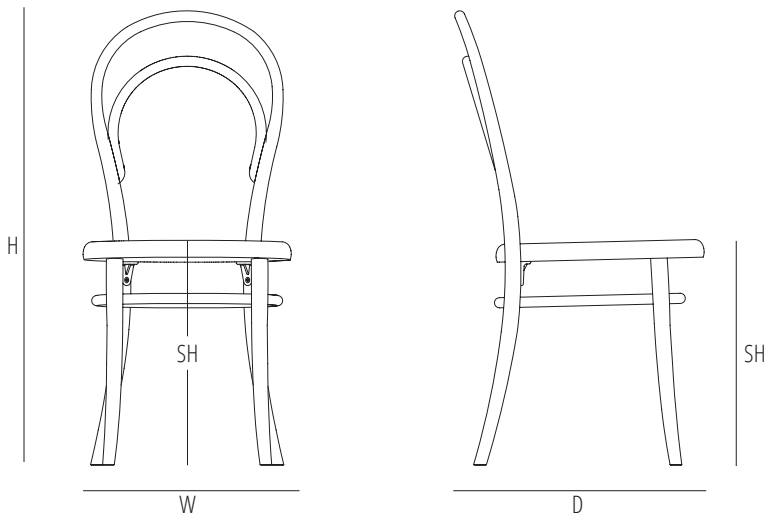

height 900 | width 410 | depth 490

SDN014LGF

Dimensions mm.

height 900 | width 410 | depth 490

SD001PGL

Dimensions mm.

height 900 | width 410 | depth 490

SDN014TES

Dimensions mm.

height 900 | width 410 | depth 490

SDN014ANN

Dimensions mm.

height 900 | width 410 | depth 490

	H	W	D	SH	AH
mm	900	410	490	450	
inch	35,4	16,1	19,2	17,7	

mm - inch
h 960 - 37,7
w 620 - 24,4
d 600 - 23,6

	H	W	D	SH	AH
mm	900	410	490	450	
inch	35,4	16,1	19,2	17,7	

mm - inch
h 960 - 37,7
w 620 - 24,4
d 600 - 23,6

	H	W	D	SH	AH
mm	900	410	490	450	
inch	35,4	16,1	19,2	17,7	

mm - inch
h 960 - 37,7
w 620 - 24,4
d 600 - 23,6

	H	W	D	SH	AH
mm	900	410	490	450	1 Pz/Pc: 45 cm. Linear x 140 cm h/width
inch	35,4	16,1	19,2	17,7	2 Pz/Pc: 45 cm. Linear x 140 cm h/width

mm - inch
h 960 - 37,7
w 620 - 24,4
d 600 - 23,6

	H	W	D	SH	AH
mm	900	410	490	450	
inch	35,4	16,1	19,2	17,7	