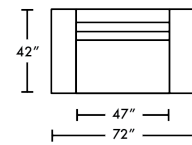

DIMENSIONS

ISLE 104" SOFA
ISL-SO2ST

ISLE 72" SOFA
ISL-LVSST

ISLE LOUNGE CHAIR
ISL-CHRST

ISLE OTTOMAN
ISL-OTOST

ISLE SECTIONAL SOFA (L)
ISL-SO2RA-SQSLA

ISLE SECTIONAL SOFA (R)
ISL-SO2LA-SQSRRA

ISLE 79" ARMLESS SOFA
ISL-SO2AA