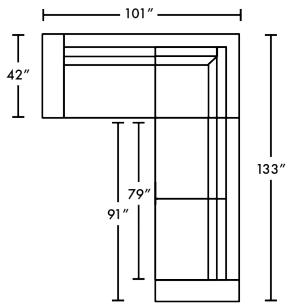

DIMENSIONS

ISLE 104" SOFA
ISL-SO2ST

ISLE 72" SOFA
ISL-LVSST

ISLE LOUNGE CHAIR
ISL-CHRST

ISLE OTTOMAN
ISL-OTOST

ISLE SECTIONAL SOFA (L)
ISL-SO2RA-SQSLA

ISLE SECTIONAL SOFA (R)
ISL-SO2LA-SQSRRA

ISLE 79" ARMLESS SOFA
ISL-SO2AA