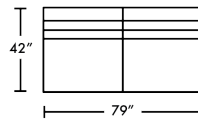

DIMENSIONS

ISLE 104" SOFA
ISL-SO2ST

ISLE 72" SOFA
ISL-LVSST

ISLE LOUNGE CHAIR
ISL-CHRST

ISLE OTTOMAN
ISL-OTOST

ISLE SECTIONAL SOFA (L)
ISL-SO2RA-SQSLA

ISLE SECTIONAL SOFA (R)
ISL-SO2LA-SQSRRA

ISLE 79" ARMLESS SOFA
ISL-SO2AA