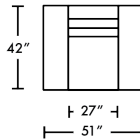

DIMENSIONS

ISLE 104" SOFA
ISL-SO2ST

ISLE 72" SOFA
ISL-LVSST

ISLE LOUNGE CHAIR
ISL-CHRST

ISLE OTTOMAN
ISL-OTOST

ISLE SECTIONAL SOFA (L)
ISL-SO2RA-SQSLA

ISLE SECTIONAL SOFA (R)
ISL-SO2LA-SQSRRA

ISLE 79" ARMLESS SOFA
ISL-SO2AA