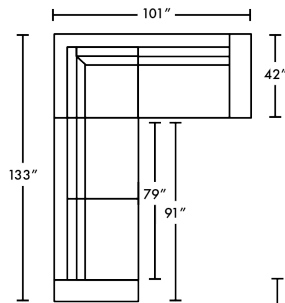

DIMENSIONS

ISLE 104" SOFA
ISL-SO2ST

ISLE 72" SOFA
ISL-LVSST

ISLE LOUNGE CHAIR
ISL-CHRST

ISLE OTTOMAN
ISL-OTOST

ISLE SECTIONAL SOFA (L)
ISL-SO2RA-SQSLA

ISLE SECTIONAL SOFA (R)
ISL-SO2LA-SQSRRA

ISLE 79" ARMLESS SOFA
ISL-SO2AA