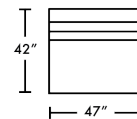

ISLE 47" ARMLESS SOFA
ISL-LVSAA