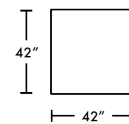

DIMENSIONS

ISLE 104" SOFA
ISL-SO2ST

ISLE 72" SOFA
ISL-LVSST

ISLE LOUNGE CHAIR
ISL-CHRST

ISLE OTTOMAN
ISL-OTOST

ISLE SECTIONAL SOFA (L)
ISL-SO2RA-SQSLA

ISLE SECTIONAL SOFA (R)
ISL-SO2LA-SQSRRA

ISLE 79" ARMLESS SOFA
ISL-SO2AA