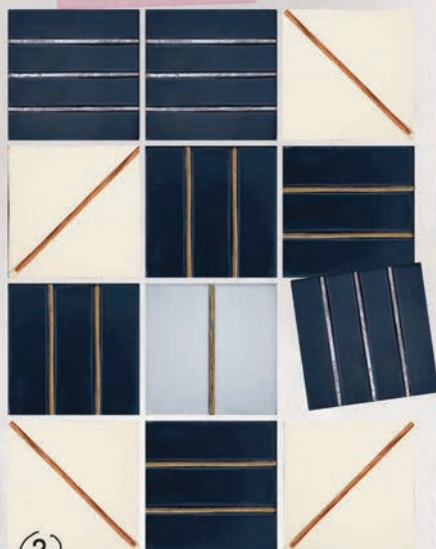

Journal de board

Qu'est-ce qui fait courir les pros ?
Chaque mois, la rédaction vous ouvre
son carnet de bord.

PAR EMMANUELLE JAVELLE

①

An salon

Revêtements de sol
"Abaca", noués main,
à partir de 450 €
le m², JD STARRON.

②

Pour la salle de bains

Carrelage "Inserts" avec inclusions
d'étain, laiton, cuivre ou bois, collection
Sitio. Un hommage à l'artiste brésilien
Burle Marx, signé Commune Design,
star de la déco à Los Angeles. 10 x 10 cm,
prix sur demande, EXQUISITE SURFACES.