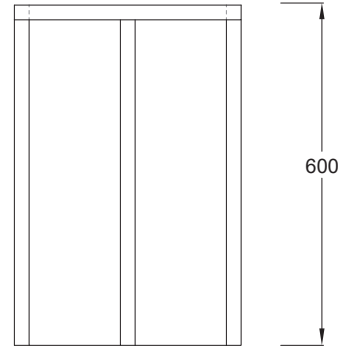

FELINE SIDE TABLES

FL-ST[HW].60x40(60H)

FELINE SIDE TABLES

FL-ST[HW].60x40(52H)