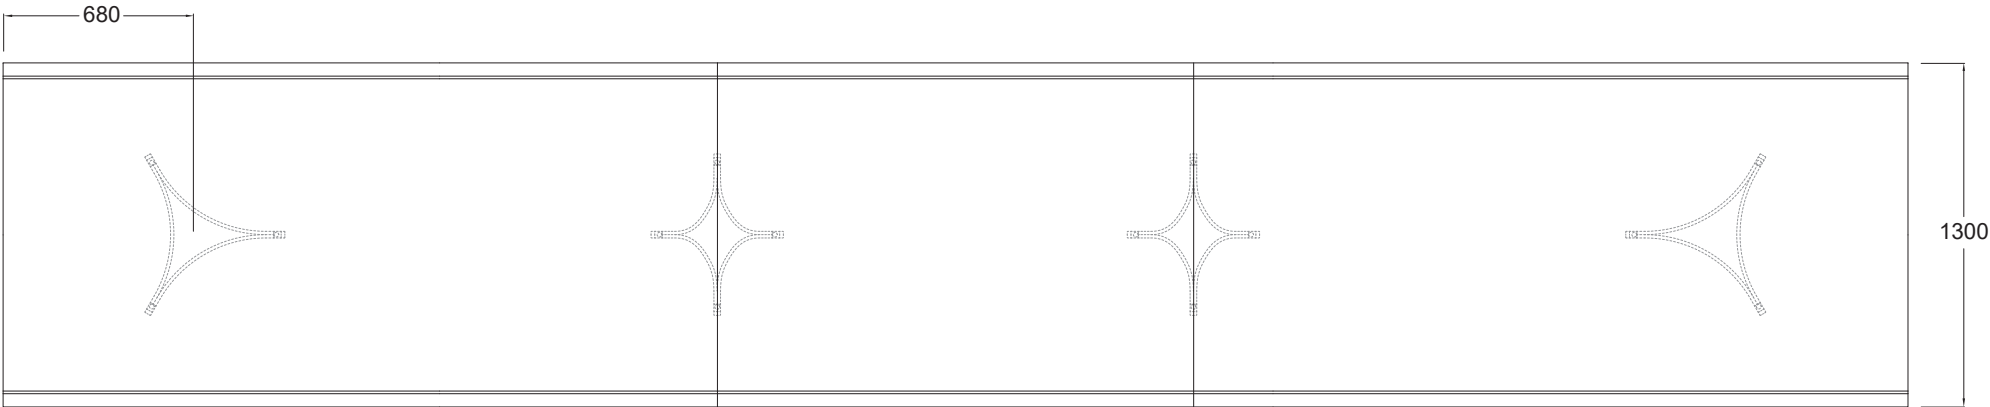

CREVASSE TABLE RANGE

CV-TB.360x150

CREVASSE TABLE RANGE

CV-TB.300x180

CREVASSE TABLE RANGE

CV-TB.330x180

CREVASSE TABLE RANGE

CV-TB.360x180

CREVASSE RANGE - EXTENDED

CV-TB[EXT].420x100

CREVASSE RANGE - EXTENDED

CV-TB[EXT].480x100

CREVASSE RANGE - EXTENDED

CV-TB[EXT].540x100

CREVASSE RANGE - EXTENDED

CV-TB[EXT].600x130

CREVASSE RANGE - EXTENDED

CV-TB[EXT].660x130

CREVASSE RANGE - EXTENDED

CV-TB[EXT].720x130

CREVASSE RANGE - EXTENDED

CV-TB[EXT].810x130

CREVASSE RANGE - EXTENDED

CV-TB[EXT].900x130