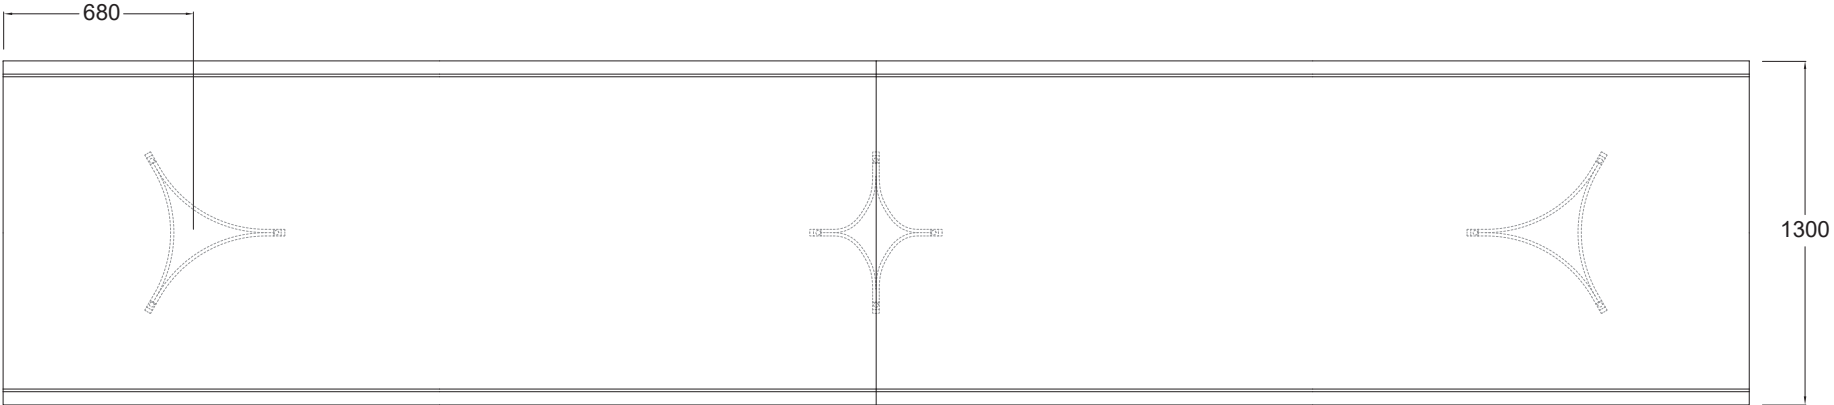

CREVASSE TABLE RANGE

CV-TB.360x150

CREVASSE TABLE RANGE

CV-TB.300x180

CREVASSE TABLE RANGE

CV-TB.330x180

CREVASSE TABLE RANGE

CV-TB.360x180

CREVASSE RANGE - EXTENDED

CV-TB[EXT].420x100

CREVASSE RANGE - EXTENDED

CV-TB[EXT].480x100

CREVASSE RANGE - EXTENDED

CV-TB[EXT].540x100

CREVASSE RANGE - EXTENDED

CV-TB[EXT].600x130

CREVASSE RANGE - EXTENDED

CV-TB[EXT].660x130

CREVASSE RANGE - EXTENDED

CV-TB[EXT].720x130

CREVASSE RANGE - EXTENDED

CV-TB[EXT].810x130

CREVASSE RANGE - EXTENDED

CV-TB[EXT].900x130