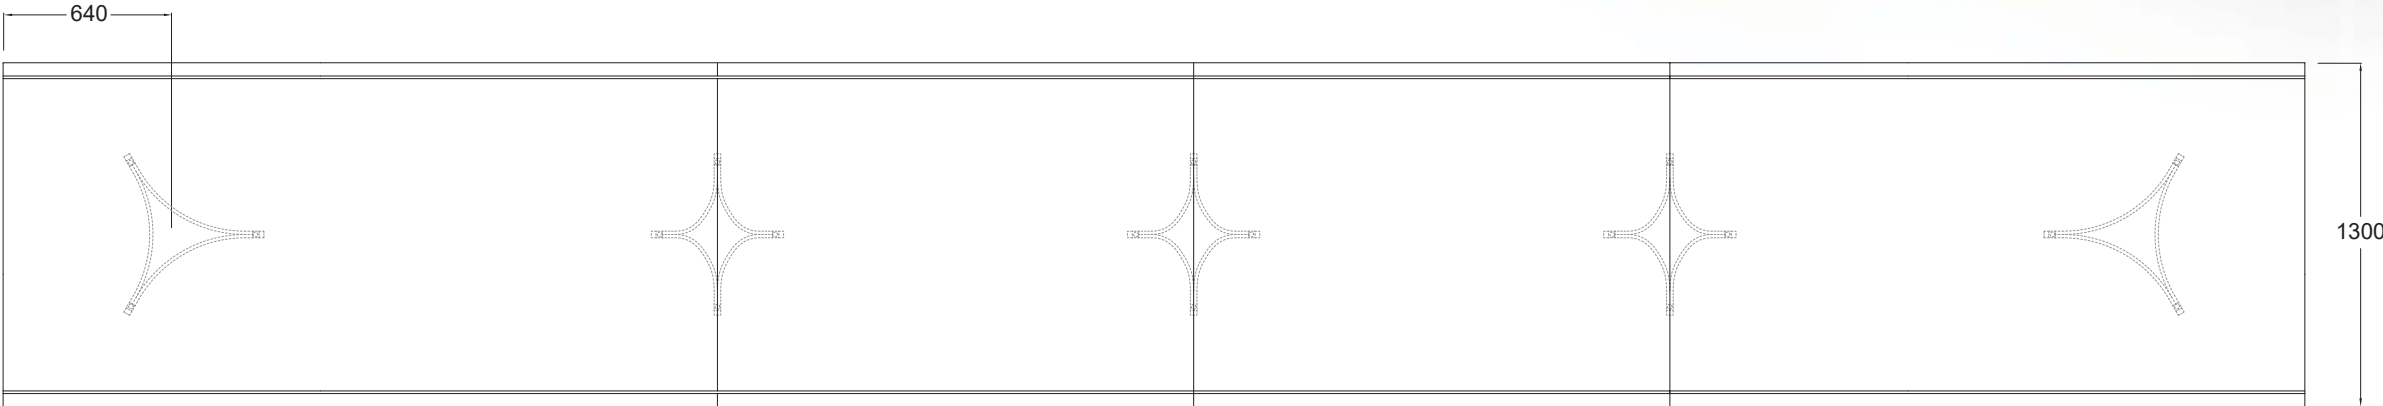

CREVASSE BAR TABLE RANGE

CV-BTB[103].360x150

CREVASSE BAR TABLE RANGE

CV-BTB[103].300x180

CREVASSE BAR TABLE RANGE

CV-BTB[103].330x180

CREVASSE BAR TABLE RANGE

CV-BTB[103].360x180

CREVASSE RANGE - EXTENDED

CV-BTB[90][EXT].480x100

CREVASSE RANGE - EXTENDED

CV-BTB[90][EXT].720x130

CREVASSE RANGE - EXTENDED

CV-BTB[90][EXT].900x130

Didier[™]

CREVASSE RANGE - EXTENDED

CV-BTB[90][EXT].600x150

CREVASSE RANGE - EXTENDED

CV-BTB[103][EXT].540x100

CREVASSE RANGE - EXTENDED

CV-BTB[103][EXT].810x130

CREVASSE RANGE - EXTENDED

CV-BTB[103][EXT].840x150