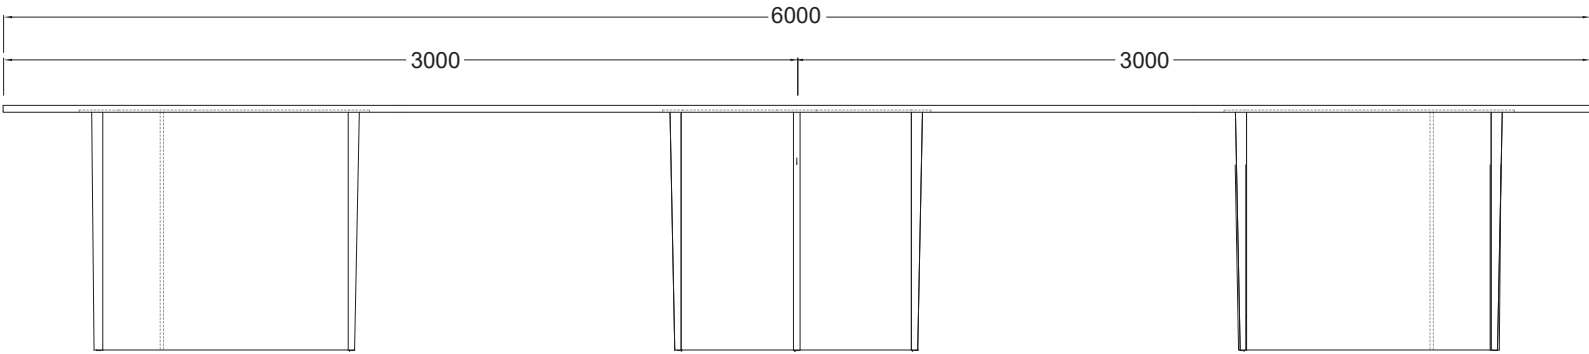

CREVASSE RANGE - EXTENDED

CV-BTB[90][EXT].600x150