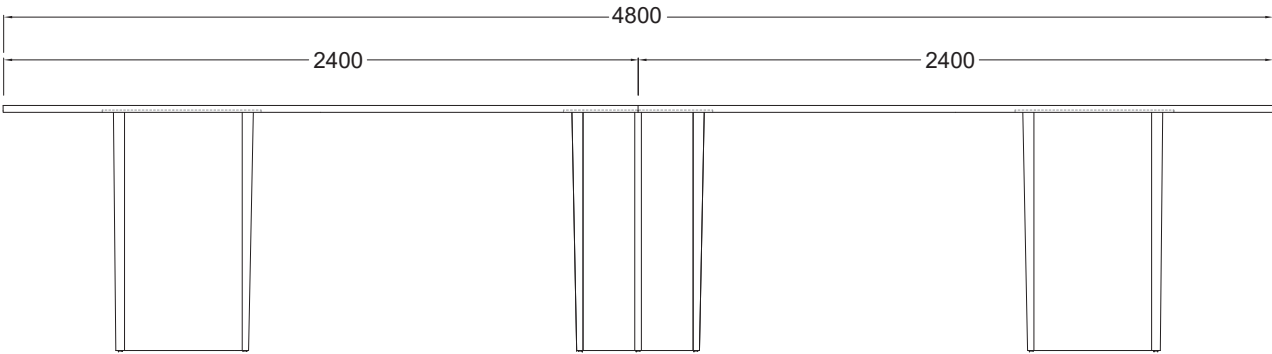

CREVASSE RANGE - EXTENDED

CV-BTB[90][EXT].480x100