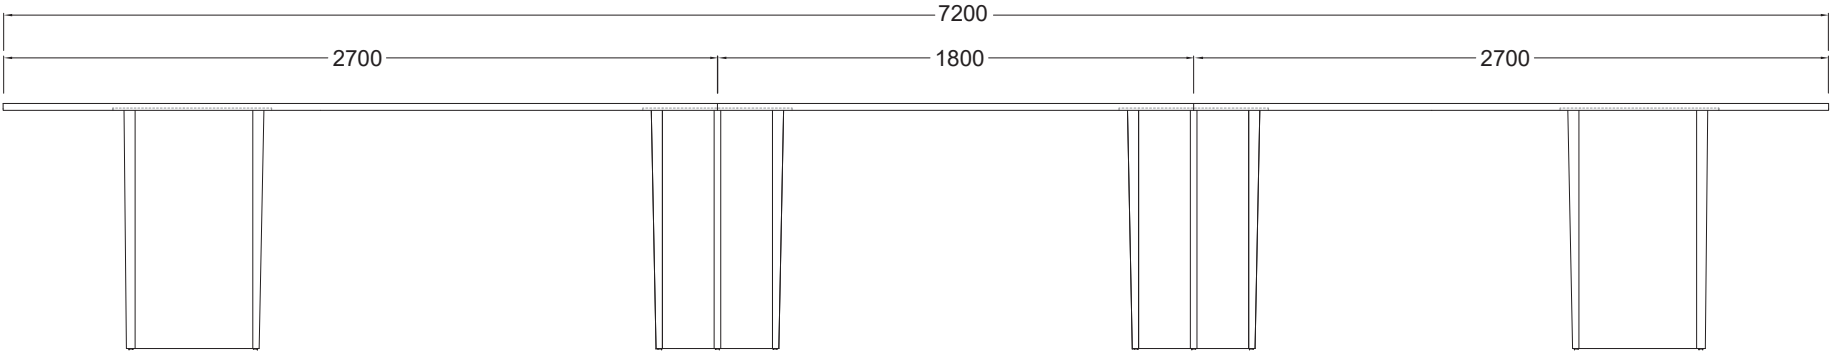

CREVASSE RANGE - EXTENDED

CV-BTB[90][EXT].720x130