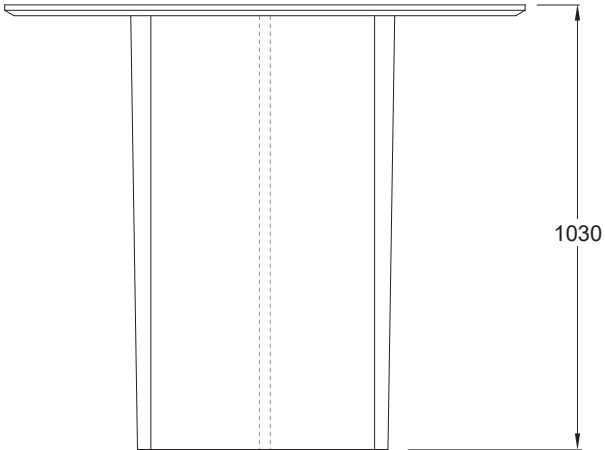

CALDERA BAR TABLE RANGE

CD-BTB[103].120D