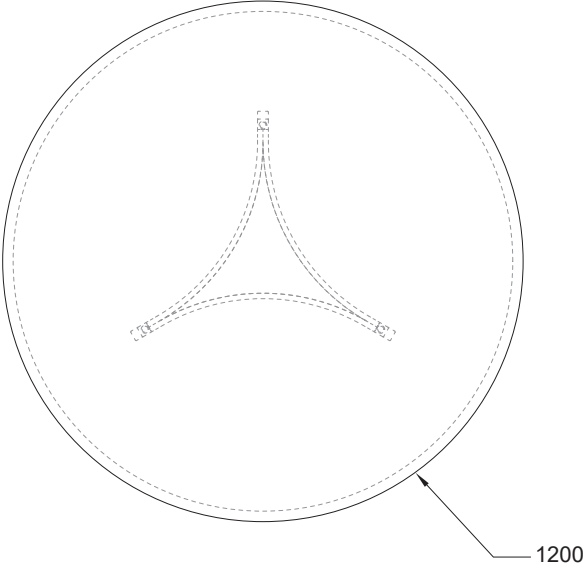

CALDERA BAR TABLE RANGE

CD-BTB[103].120D