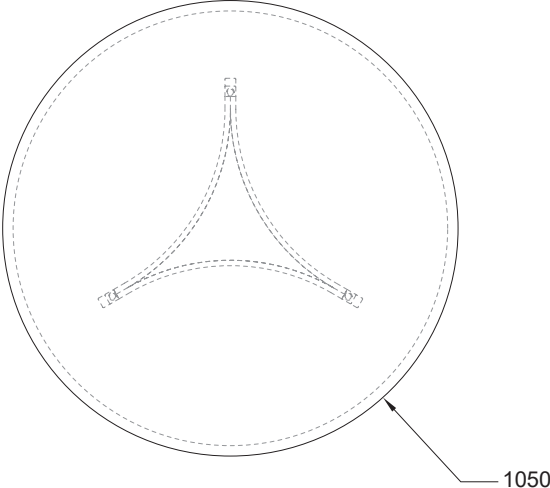

CALDERA BAR TABLE RANGE

CD-BTB[103].105D

1050