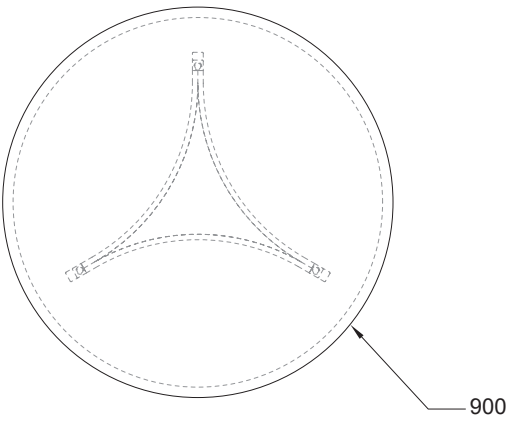

CALDERA BAR TABLE RANGE

CD-BTB[103].90D