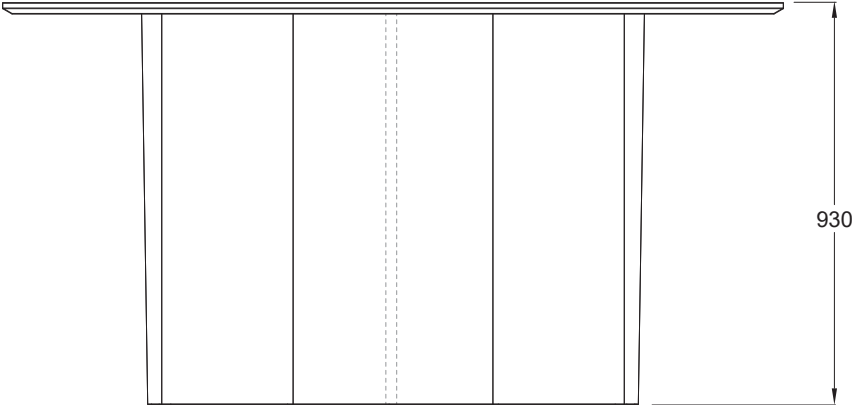

CALDERA BAR TABLE RANGE

CD-BTB[90].180D[LGE]