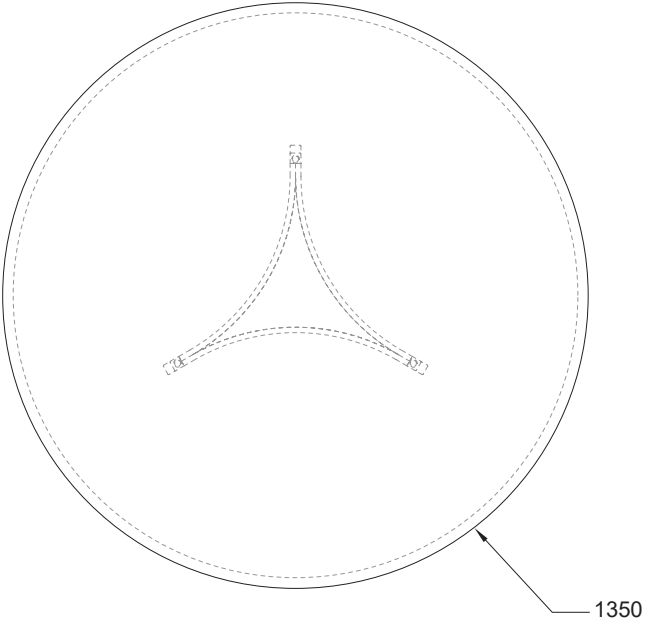

CALDERA BAR TABLE RANGE

CD-BTB[103].135D