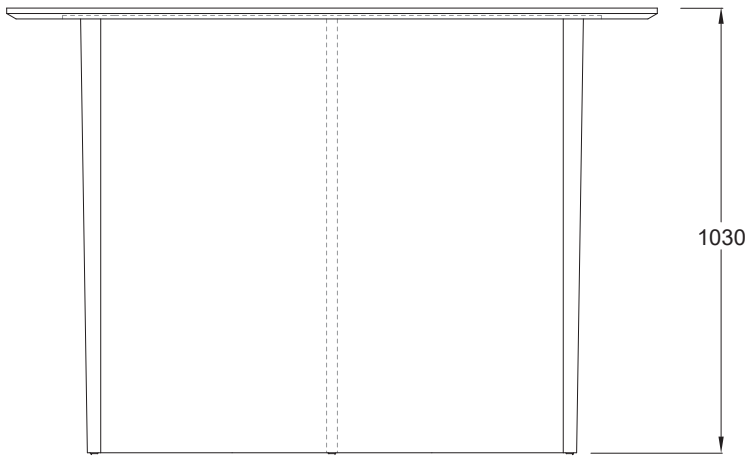

CALDERA BAR TABLE RANGE

CD-BTB[103].150D[LGE]