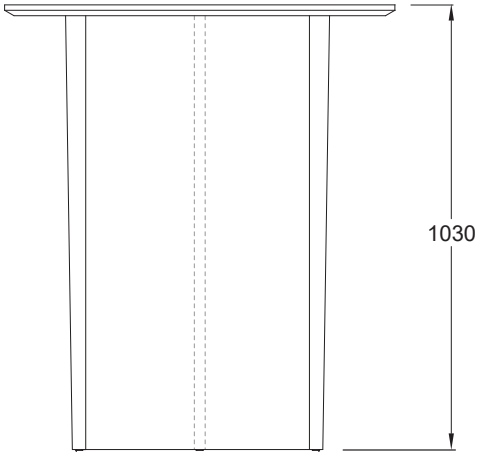

CALDERA BAR TABLE RANGE

CD-BTB[103].90D