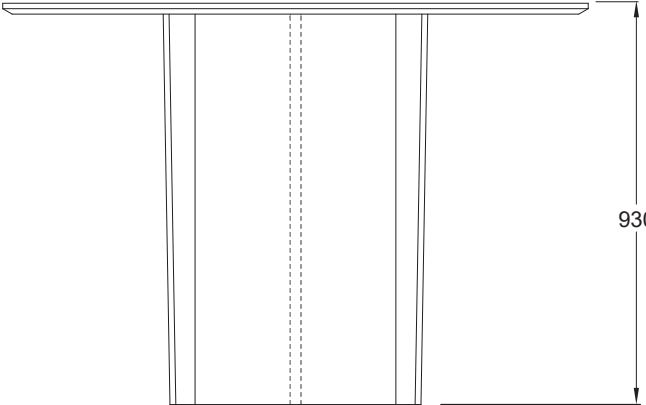

CALDERA BAR TABLE RANGE

CD-BTB[90].135D