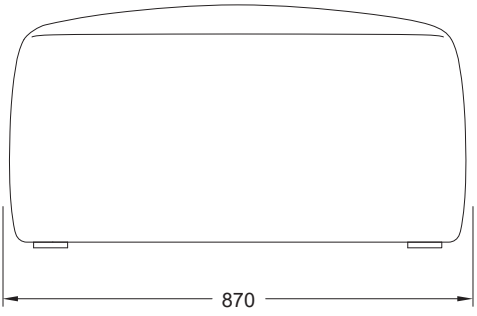

# PUFFALO LOUNGE OTTOMANS

PF-LG\_OT.87X115