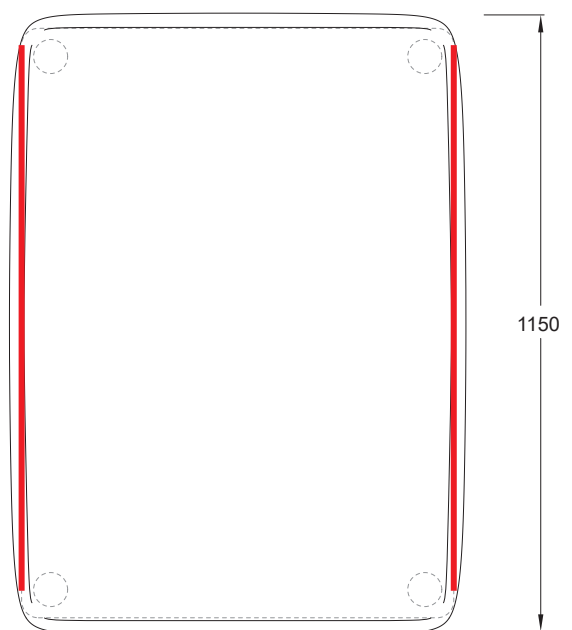

# PUFFALO LOUNGE OTTOMANS

PF-LG\_OT.87X115

# PUFFALO LOUNGE OTTOMANS

PF-LG\_OT.115X115