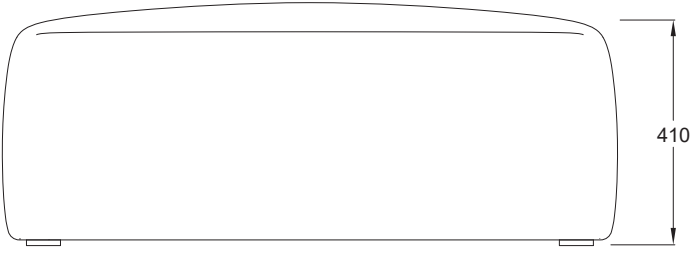

PUFFALO LOUNGE OTTOMANS

PF-LG_OT_COR.115X115