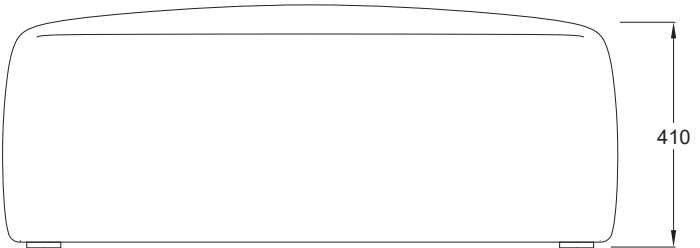

# PUFFALO LOUNGE OTTOMANS

PF-LG\_OT.87X115