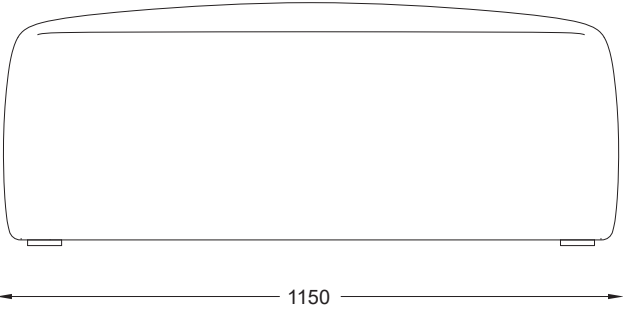

PUFFALO LOUNGE OTTOMANS

PF-LG_OT_COR.115X115