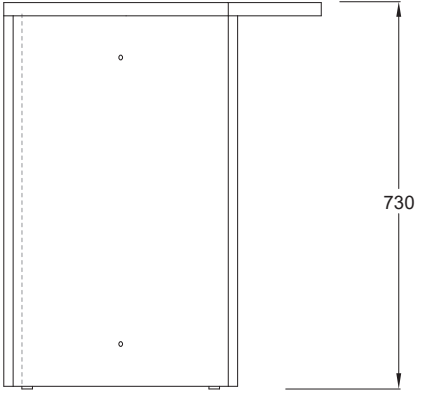

PUFFALO MODULAR DESKING

PF-DK_IN-QUAD FILL(60)