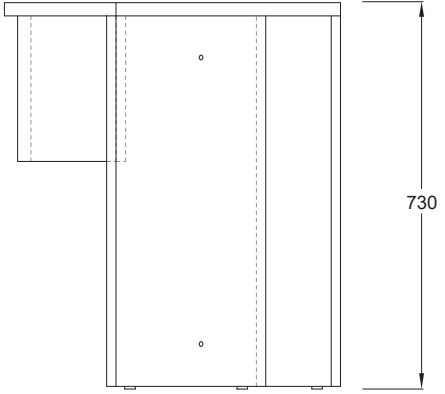

PUFFALO MODULAR DESKING

PF-DK_OUT_R150_QTR FILL(40)

PUFFALO MODULAR DESKING

PF-DK_OUT_R150_QTR FILL(60)

PUFFALO MODULAR DESKING

PF-DK_OUT_R150_QTR FILL(40-60)

PUFFALO MODULAR DESKING

PF-DK_OUT_R150_QTR FILL(60-40)