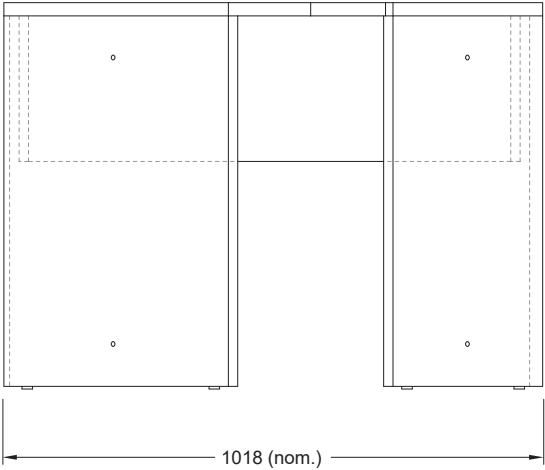

PUFFALO MODULAR DESKING

PF-DK_OUT_R150_QTR FILL(40)

PUFFALO MODULAR DESKING

PF-DK_OUT_R150_QTR FILL(60)

PUFFALO MODULAR DESKING

PF-DK_OUT_R150_QTR FILL(40-60)

PUFFALO MODULAR DESKING

PF-DK_OUT_R150_QTR FILL(60-40)