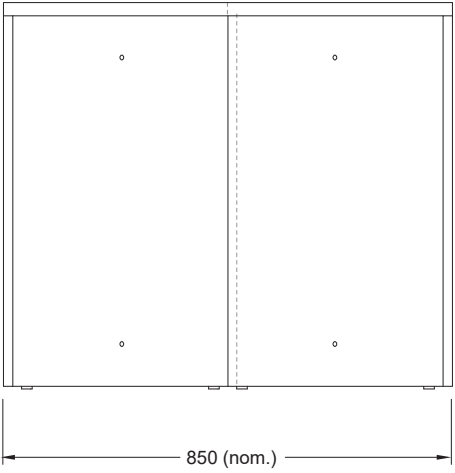

PUFFALO MODULAR DESKING

PF-DK_IN-QUAD FILL(60)