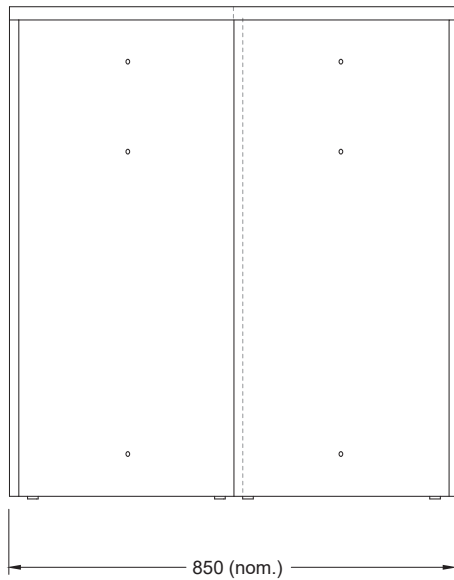

PF-BDK[MID]_OUT_R150_QTR FILL(60-40)

PUFFALO MODULAR DESKING (MID)

PF-BDK[MID]_IN-QUAD FILL(40)

PUFFALO MODULAR DESKING (MID)

PF-BDK[MID]_IN-QUAD FILL(60)

PUFFALO MODULAR DESKING (MID)

PF-BDK[MID]_IN-QUAD FILL(40-60)