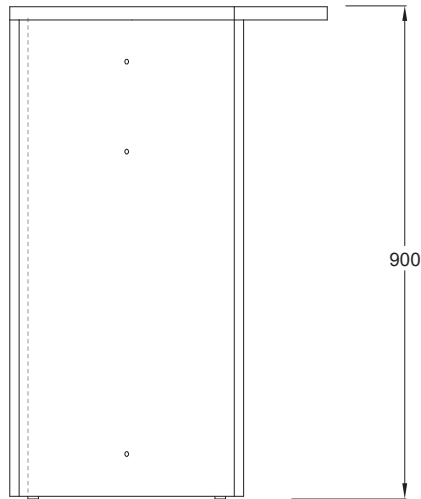

PF-BDK[MID]_OUT_R150_QTR FILL(60-40)

PUFFALO MODULAR DESKING (MID)

PF-BDK[MID]_IN-QUAD FILL(40)

PUFFALO MODULAR DESKING (MID)

PF-BDK[MID]_IN-QUAD FILL(60)

PUFFALO MODULAR DESKING (MID)

PF-BDK[MID]_IN-QUAD FILL(40-60)