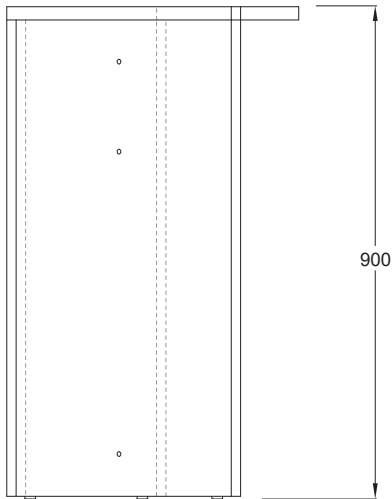

PF-BDK[MID]_OUT_R150_QTR FILL(60-40)

PUFFALO MODULAR DESKING (MID)

PF-BDK[MID]_IN-QUAD FILL(40)

PUFFALO MODULAR DESKING (MID)

PF-BDK[MID]_IN-QUAD FILL(60)

PUFFALO MODULAR DESKING (MID)

PF-BDK[MID]_IN-QUAD FILL(40-60)