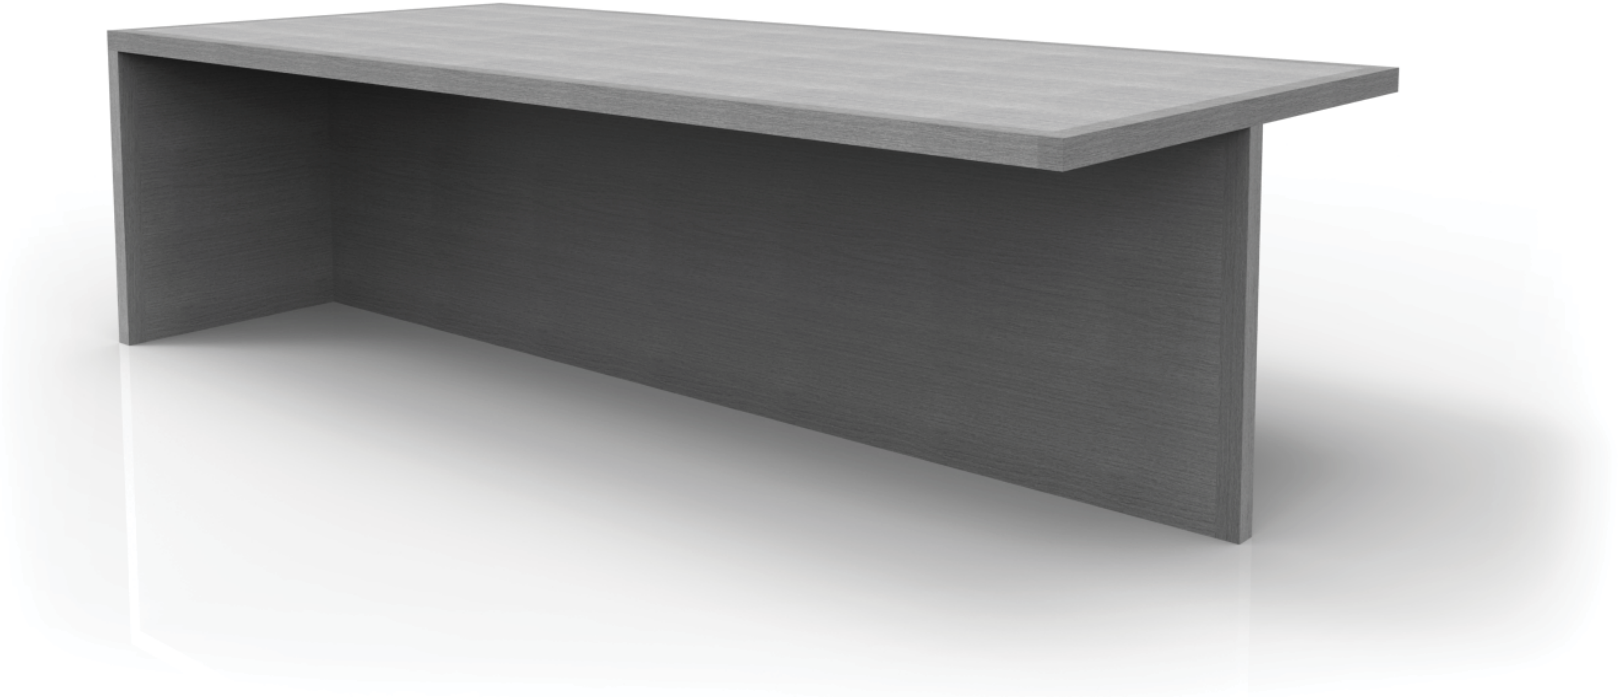

FELINE LOW TABLES

FL-LT[HW].60x60(42H)

FELINE LOW TABLES

FL-LT[HW].75x40(42H)

FELINE LOW TABLES

FL-LT[HW]90x45(42H)

FELINE LOW TABLES

FL-LT[HW].120X55(32H)

FELINE LOW TABLES

FL-LT[HW].120x55(42H)

FELINE LOW TABLES

FL-LT[HW].150X68(32H)

FELINE LOW TABLES

FL-LT[HW].150x68(42H)

FELINE SIDE TABLES

FL-ST[HW].60x40(52H)

FELINE SIDE TABLES

FL-ST[HW].60x40(60H)