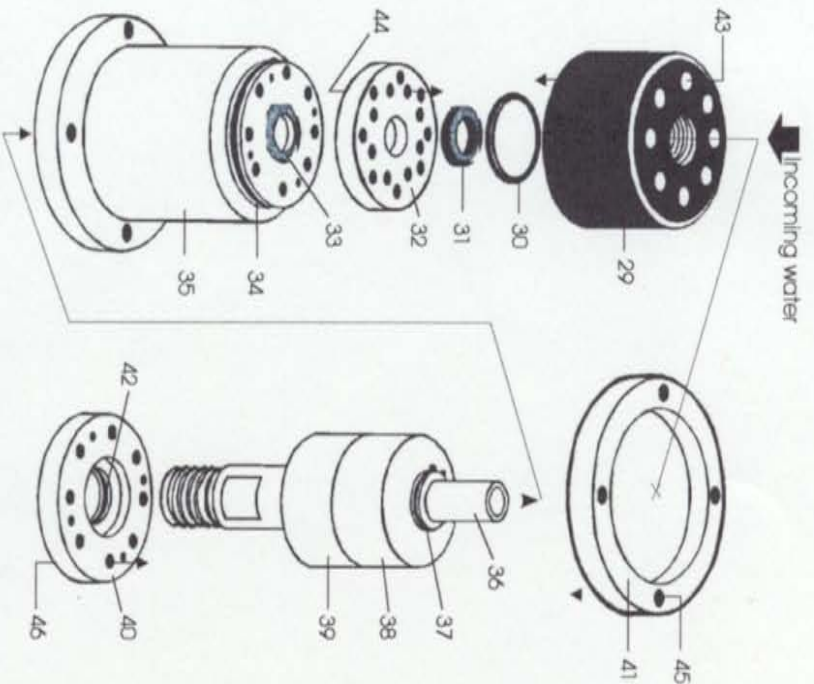

"Big Guy" Parts List

PN	Qty	PN	Qty
1. WW3104	1	11. WW3114	1
2. WW3105	1	12. WW3115	1
3. WW3106	1	13. WW3116	11
4. WW3107	1	14. WW3117	1
5. WW3108	1	15. WW3118	1
6. WW3109	1	16. WW3119	1
7. WW3110	1	17. WW3128-2	1
8. WW3111	2	18. WW301	2
9. WW3112	2	19. WW400	1
10. WW3113	1	Dpt. WW3128-4	4 Tip Spray Bar

Swivel Assembly Parts List

WW128

PN	Qty	PN	Qty
28. WW128	1	38. WW138	1
29. WW129	1	39. WW139	1
30. WW130	1	40. WW140	1
31. WW131	1	41. WW141	1
32. WW132	1	42. WW142	1
33. WW133	1	43. WW143	8
34. WW134	1	44. WW144	8
35. WW135	1	45. WW145	4
36. WW136	1	46. WW146	8
37. WW137	2	*WW200 Seal Kit to rebuild swivel*	

Main seal and secondary seal are inserted with the spring facing incoming water.