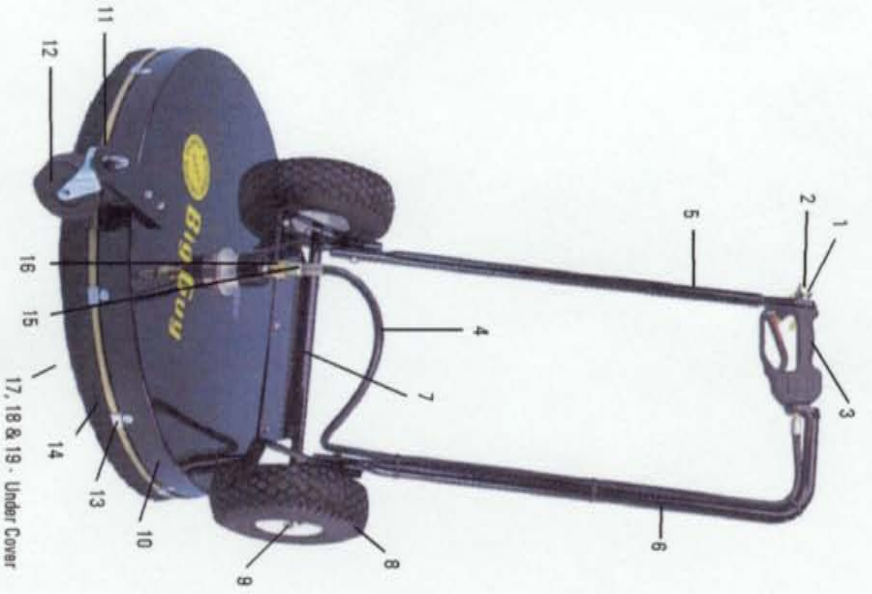

"Big Guy" Parts List

PN	Qty	PN	Qty
1. WW3104	1	11. WW3114	1
2. WW3105	1	12. WW3115	1
3. WW3106	1	13. WW3116	11
4. WW3107	1	14. WW3117	1
5. WW3108	1	15. WW3118	1
6. WW3109	1	16. WW3119	1
7. WW3110	1	17. WW3128-2	1
8. WW3111	2	18. WW301	2
9. WW3112	2	19. WW400	1
10. WW3113	1	Dpt. WW3128-4	4 Tip Spray Bar

Swivel Assembly Parts List

WW128

PN	Qty	PN	Qty
28. WW128	1	38. WW138	1
29. WW129	1	39. WW139	1
30. WW130	1	40. WW140	1
31. WW131	1	41. WW141	1
32. WW132	1	42. WW142	1
33. WW133	1	43. WW143	8
34. WW134	1	44. WW144	8
35. WW135	1	45. WW145	4
36. WW136	1	46. WW146	8
37. WW137	2	*WW200 Seal Kit to rebuild swivel*	

Main seal and secondary seal are inserted with the spring facing incoming water.