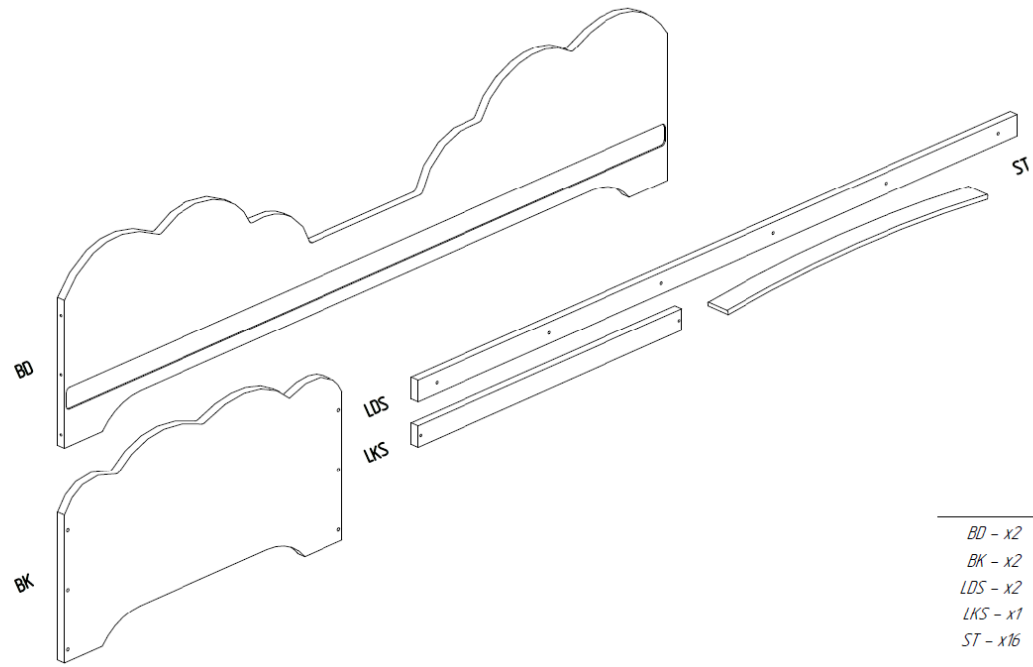

Lit simple

Modèle **GRANDE OURSE**

☆  
BellyStar

Lit simple  
Modèle **GRANDE OURSE**

- BD - x2
- BK - x2
- LDS - x2
- LKS - x1
- ST - x16

- BD - x2
- LDS - x2
- W30 - x12

☆  
BellyStar

BK - x2  
LKS - x1  
S50 - x12  
W30 - x2

P - x32  
ST - x16  
W2 - x32

Hauteur de matelas conseillé entre :

*min. 8 cm*

*max. 12 cm*

Charge maximale :