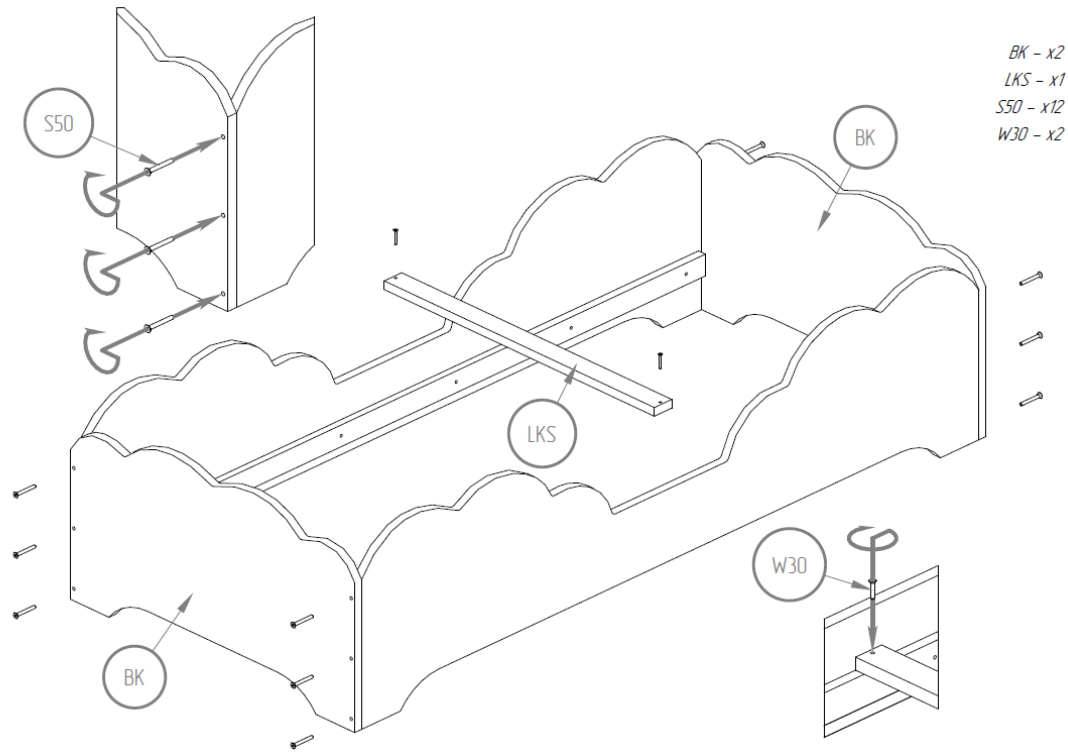

Lit simple

Modèle **GRANDE OURSE**

☆  
BellyStar

Lit simple  
Modèle **GRANDE OURSE**

- BD - x2
- BK - x2
- LDS - x2
- LKS - x1
- ST - x16

- BD - x2
- LDS - x2
- W30 - x12

☆  
BellyStar

BK - x2  
LKS - x1  
S50 - x12  
W30 - x2

P - x32  
ST - x16  
W2 - x32

Hauteur de matelas conseillé entre :

*min. 8 cm*

*max. 12 cm*

Charge maximale :