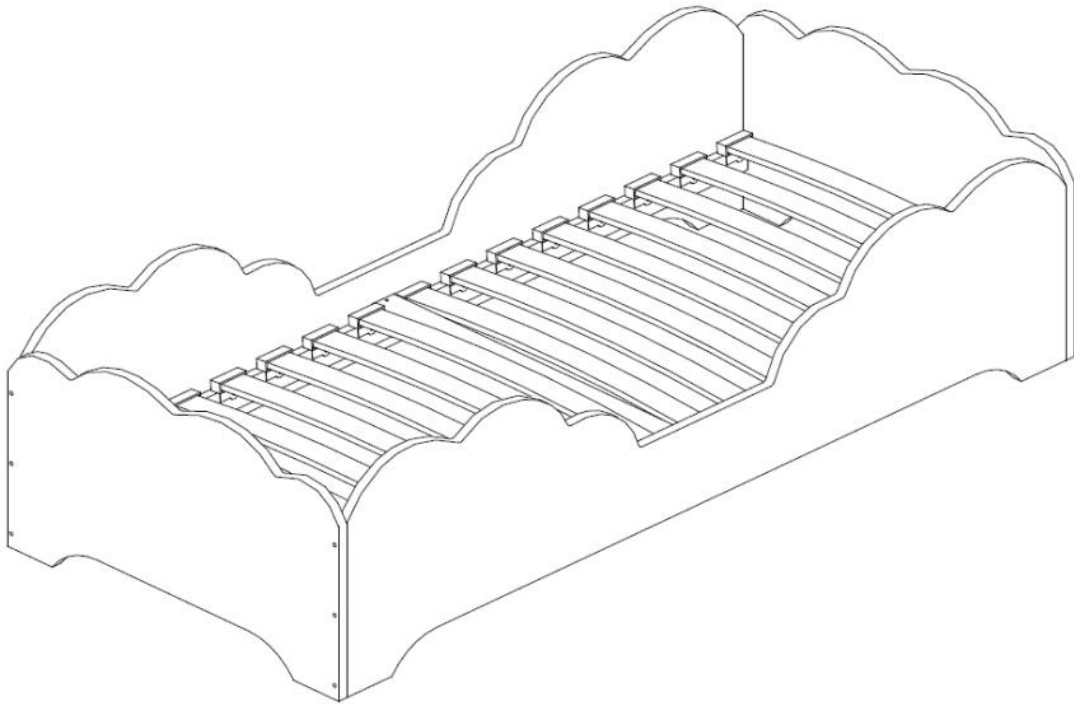

Lit simple

Modèle **GRANDE OURSE**

☆  
BellyStar

Lit simple  
Modèle **GRANDE OURSE**

- BD - x2
- BK - x2
- LDS - x2
- LKS - x1
- ST - x16

- BD - x2
- LDS - x2
- W30 - x12

☆  
BellyStar

BK - x2  
LKS - x1  
S50 - x12  
W30 - x2

P - x32  
ST - x16  
W2 - x32

Hauteur de matelas conseillé entre :

*min. 8 cm*

*max. 12 cm*

Charge maximale :