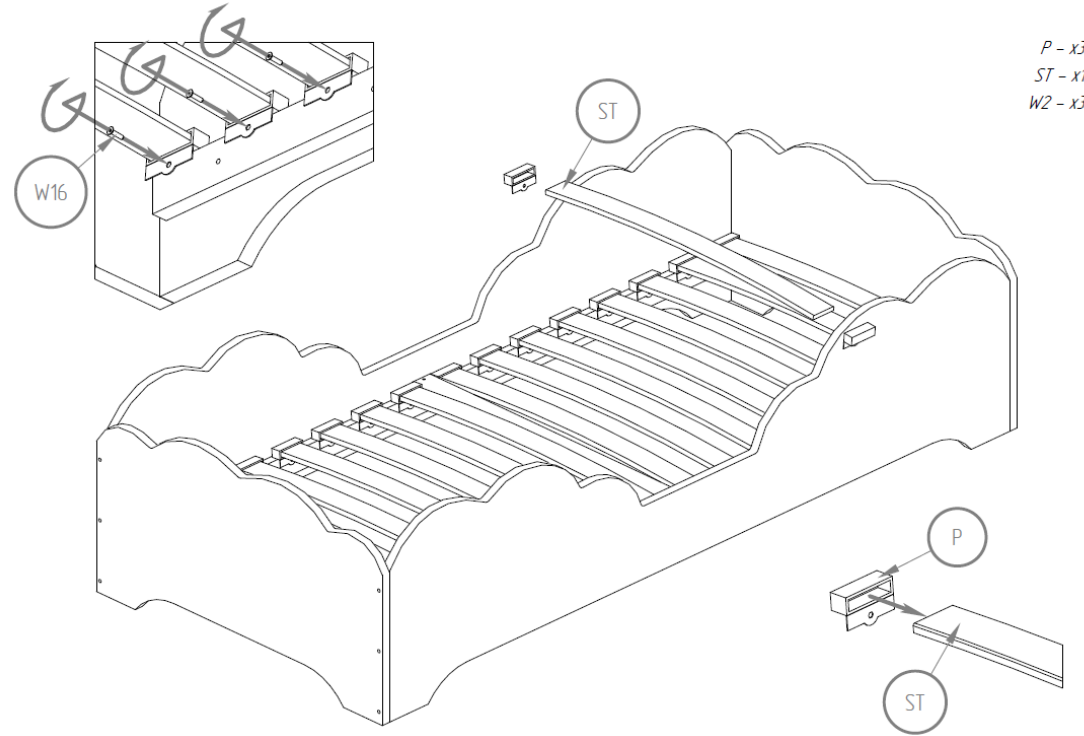

Lit simple

Modèle **GRANDE OURSE**

☆  
BellyStar

Lit simple  
Modèle **GRANDE OURSE**

- BD - x2
- BK - x2
- LDS - x2
- LKS - x1
- ST - x16

- BD - x2
- LDS - x2
- W30 - x12

☆  
BellyStar

BK - x2  
LKS - x1  
S50 - x12  
W30 - x2

P - x32  
ST - x16  
W2 - x32

Hauteur de matelas conseillé entre :

*min. 8 cm*

*max. 12 cm*

Charge maximale :