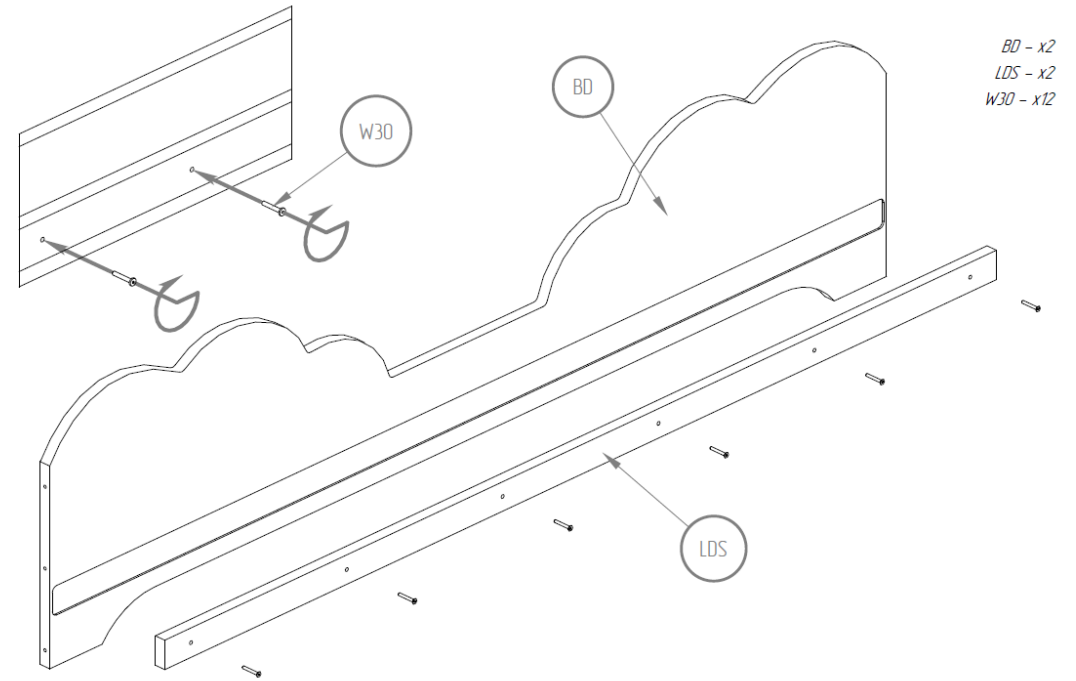

Lit simple

Modèle **GRANDE OURSE**

☆  
BellyStar

Lit simple  
Modèle **GRANDE OURSE**

- BD - x2
- BK - x2
- LDS - x2
- LKS - x1
- ST - x16

- BD - x2
- LDS - x2
- W30 - x12

☆  
BellyStar

BK - x2  
LKS - x1  
S50 - x12  
W30 - x2

P - x32  
ST - x16  
W2 - x32

Hauteur de matelas conseillé entre :

*min. 8 cm*

*max. 12 cm*

Charge maximale :