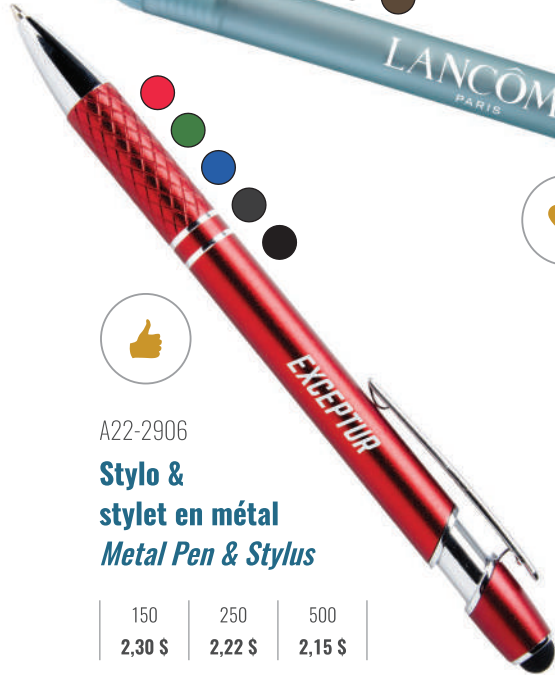

Écrit sur des surfaces humides,  
par froid extrême et à des angles étranges.  
*Writes on wet surfaces, in extreme cold and at odd angles.*

150	250	500
4,34 \$	4,19 \$	4,05 \$

A22-2901

**Stylo à bille**  
*Ballpoint Pen*

500	1 000	2 500
0,96 \$	0,93 \$	0,90 \$

**NOUVEAU / NEW**  
A22-2905

**Stylo à baril translucide mat**  
*Matte Translucent Barrel Pen*

250	500	1 000
0,57 \$	0,55 \$	0,53 \$

**NOUVEAU / NEW** · A22-2908

**Stylo au gel / Gel Pen**

Encre correspondant à la couleur de l'attache.  
*Ink matches clip color.*

200	500	1 000
3,48 \$	3,36 \$	3,25 \$

A22-2907

**Stylo 3-en-1**  
*3-in-1 Pen*

Stylo, stylet et  
lumière brillante au DEL.  
*Pen, stylus and bright LED light.*

100	250	500
6,00 \$	5,79 \$	5,60 \$

A22-2906

**Stylo & stylet en métal**  
*Metal Pen & Stylus*

150	250	500
2,30 \$	2,22 \$	2,15 \$

Les prix incluent l'identification de VOTRE LOGO à un endroit. Frais de montage en sus. / Above prices include YOUR LOGO printed on one location. Set-up charges not included.