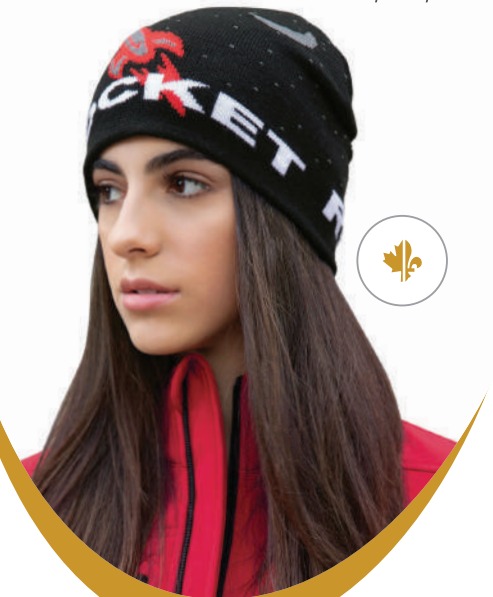

24	48	96
5,39 \$	5,14 \$	4,91 \$

Tuque en tricot PERSONNALISÉE

Tuque avec ou sans rebord.
Pompon en option.

CUSTOM Knitted Toque

Toque with or without cuff.
Pompon optional.

Décoration en sus. / Decoration not included.