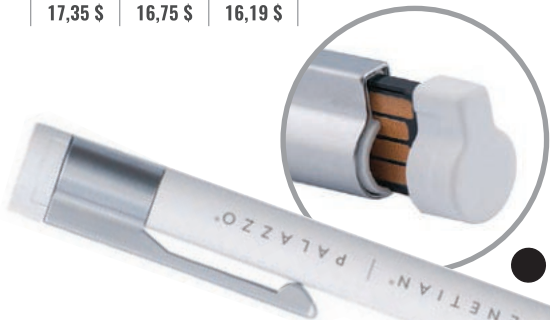

1	10	25
55,20 \$	53,30 \$	51,52 \$

A21-2401

Stylo avec clé USB
Pen with USB Key

Stylo en métal. Carte micro UDP de 2 Go incluse.
Metal pen. 2 GB micro UDP chip included.

15	30	50
17,35 \$	16,75 \$	16,19 \$