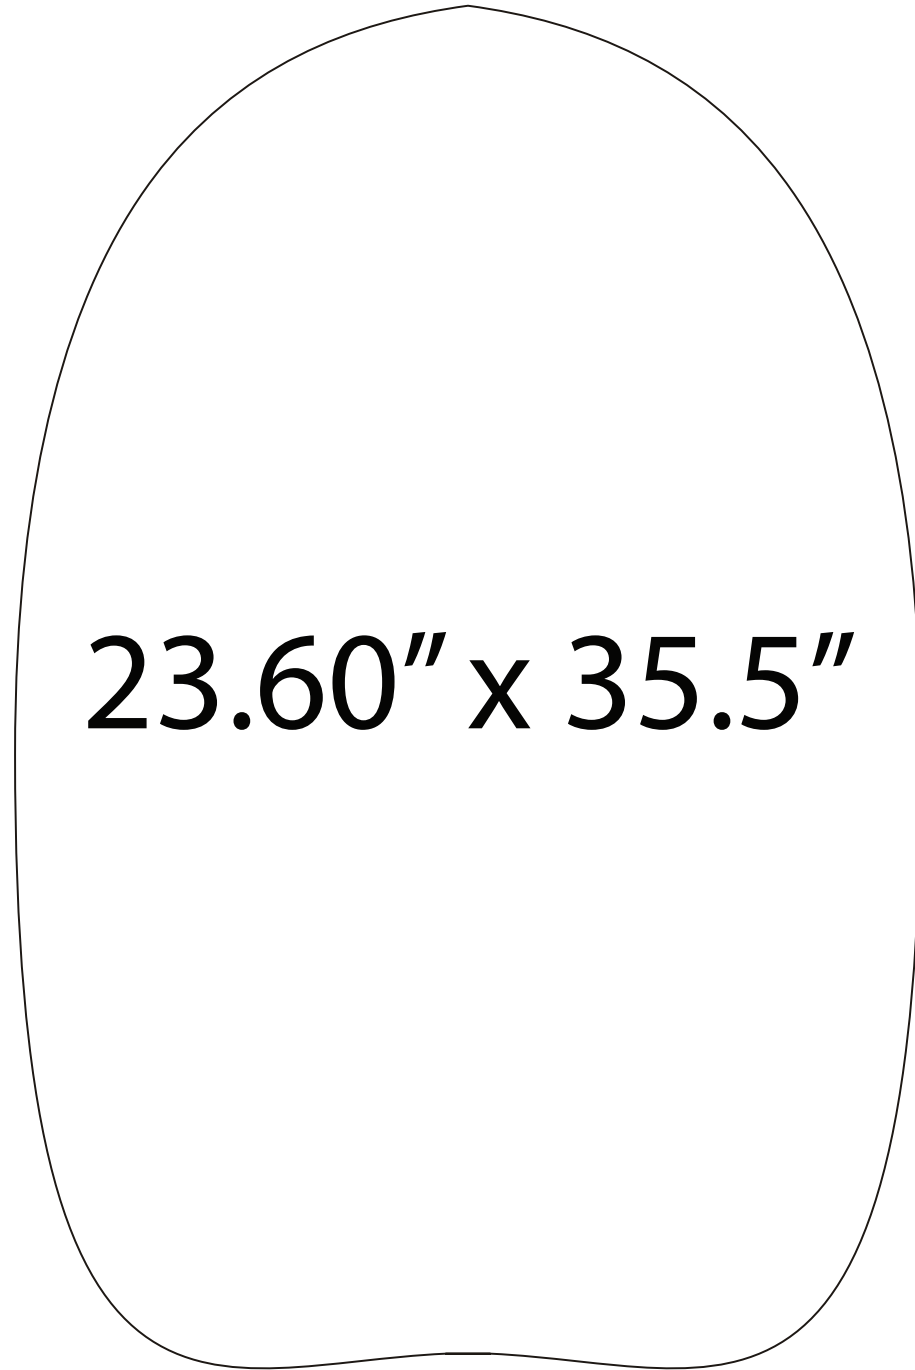

Vertical

23.60" x 35.5"