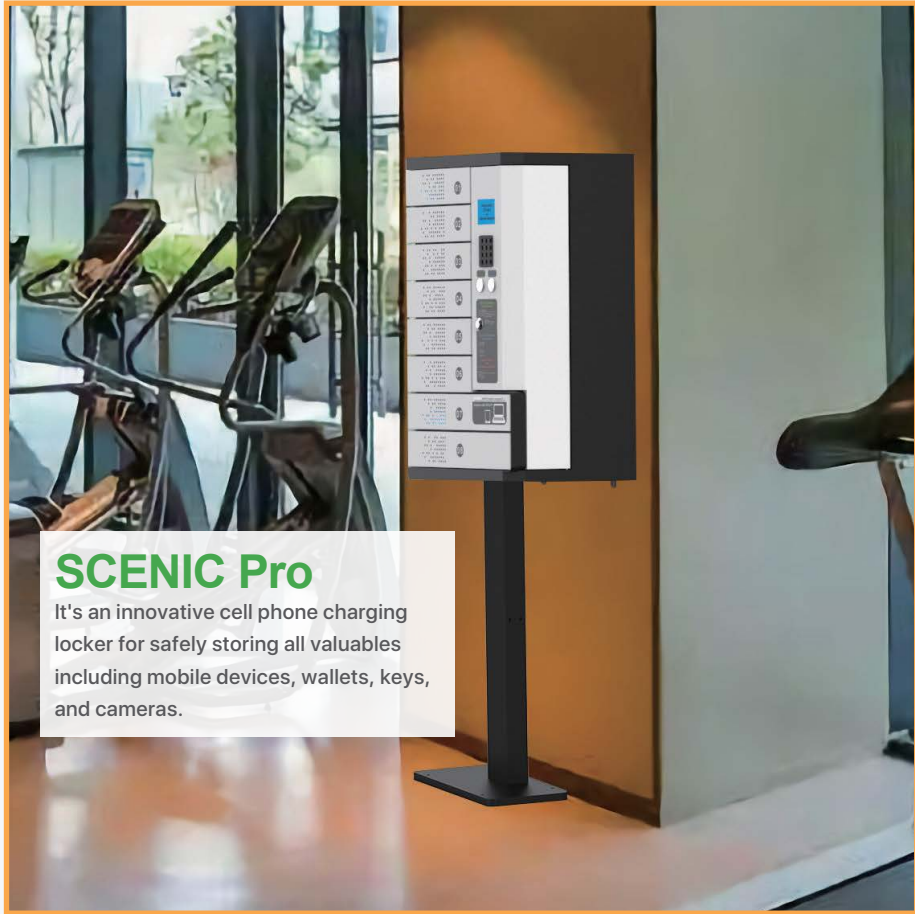

SCENIC Pro

It's an innovative cell phone charging locker for safely storing all valuables including mobile devices, wallets, keys, and cameras.

Multi-Language PIN Code System

Please select (Charge) or (Retrieve/Renew)	Por Favor, selecciona (Carga o renovación)
English	Spanish
الرجاء اختيار (التحميل أو التجديد)	Kacinka (Dobro jutro / Dobry večer)
Arabic	Portuguese
Vouslez choisir (Recharger) ou (Récupérer/Renouveler)	Bitte wählen (Laden /laden / Entsorgung / aufladen)
French	German
Выбор (Зарядка) или (Получение / Продление)	请选择 (充电/续费)
Russian	Chinese