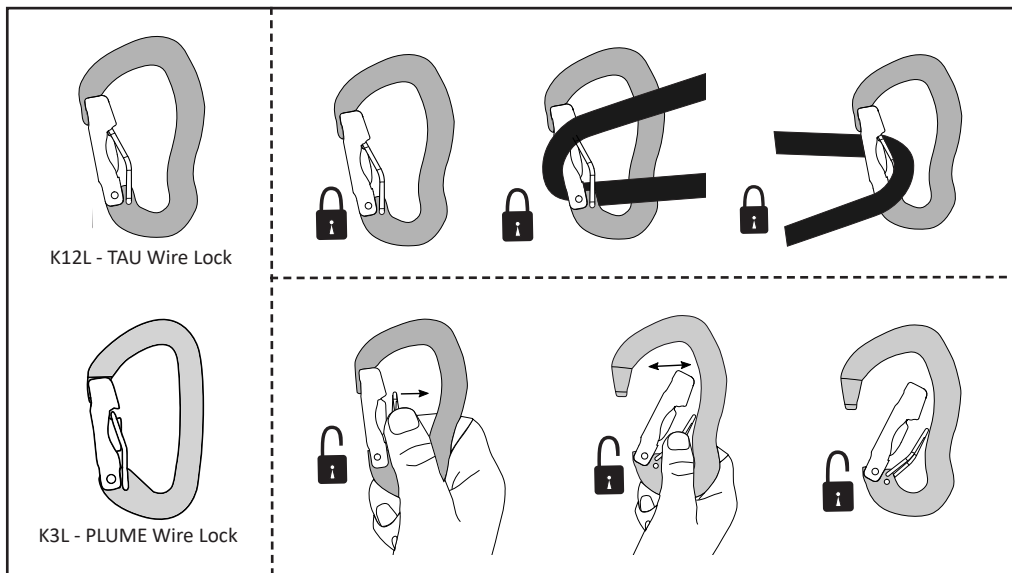

(EN)  
Connector EN 12275:2013  
Connector for Mountaineering  
and rock and ice climbing

IS\_RSWireLock\_A\_0pp

Grivel s.r.l.  
Località Champagne 5, 11020 Verrayes (AO) Italy  
Phone: +39.0166.546287

info@grivel.com - www.grivel.com

Grivel  
Connector  
Wire Lock

K12L - TAU Wire Lock

K3L - PLUME Wire Lock

**EN**

**Wire Lock system - Additional info:**  
Innovative Wire-Lock system, in which the strength is given by the solid gate which is free to move, and the inside wire keeps the gate in the closed position. This design prevents the gate from opening accidentally and can be operated quickly. Is not a locking carabiner, but its construction helps to reduce the risk of accidental opening: its a carabiner safer than a traditional carabiner.

**IT**

**Sistema Wire Lock - Informazioni addizionali:**  
Innovativo sistema Wire-Lock, in cui la resistenza è data dalla leva piena che è libera di muoversi, e il filo interno mantiene la leva in posizione chiusa. Questo design impedisce l'apertura accidentale della leva e può essere azionato rapidamente. Non è un moschettone con chiusura a ghiera, ma la sua costruzione aiuta a ridurre il rischio di apertura accidentale: è un moschettone più sicuro di un moschettone tradizionale.

**DE**

**Wire Lock-System - Zusätzliche Informationen:**  
Innovatives Wire-Lock-System, bei dem die Festigkeit durch das frei bewegliche massive Tor gegeben wird und der Innendraht das Tor in der geschlossenen Position hält. Diese Konstruktion verhindert ein unbeabsichtigtes Öffnen des Tores und ist schnell bedienbar. Ist kein Verschlusskarabiner, aber seine Konstruktion trägt dazu bei, das Risiko eines versehentlichen Öffnens zu verringern: Es ist ein Karabiner, der sicherer ist als ein herkömmlicher Karabiner.