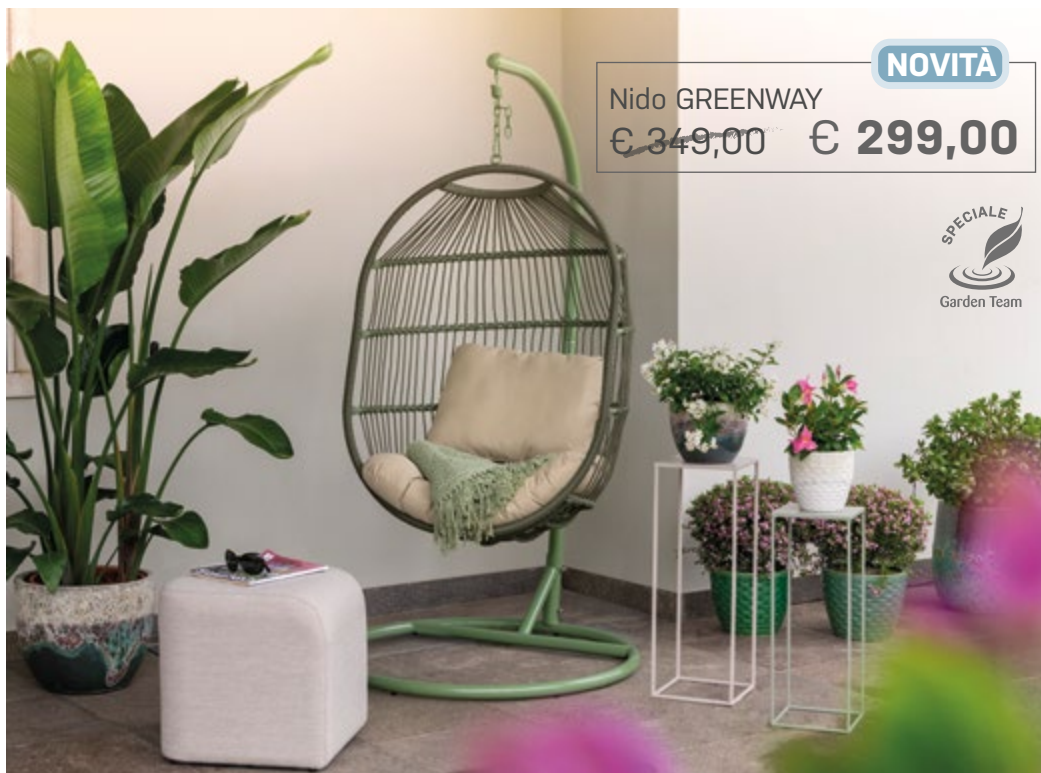

NOVITÀ

Salotto BAHIA Composto da 2 poltrone, 1 divano 3 posti e 1 tavolino, dimensioni 120x60xh34 cm. Struttura in alluminio bianco, con cuscini color beige.

IN GIARDINO SENZA PENSIERI

EPOCA 2000-360 Pompa a pressione, con ugello regolabile, capacità 2 l.

Salotto CALIFORNIA
~~€ 1.990,00~~ € 1.790,00

Salotto CALIFORNIA Composto da 3 moduli e 1 tavolino pouf imbottiti, dimensioni 88x88xh39 cm. Struttura in alluminio color taupe, rivestita in textilene mix olefin beige. Vassoi in alluminio sui braccioli e sul tavolino compresi. **MINERVA** Ombrellone a palo laterale, dimensioni 300x300 cm. Struttura in alluminio grigio con copertura grigio chiaro in poliestere 200 g/mq. Apertura con manovella e base girevole.