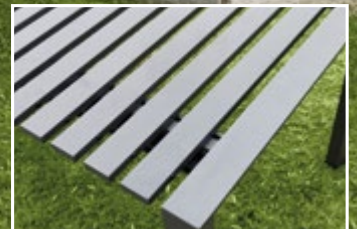

Varietà Bosso 100x100 cm

Ombrellone SANREMO
~~€ 319,00~~ € **289,00**

NOVITÀ

MODULI CUCINA
SCONTO 20%
 SU TUTTA LA LINEA

Set pranzo MONDIAL
~~€ 1.090,00~~ € **990,00**

PROMO
 FIDELITY CARD

Set pranzo MONDIAL Composto da 1 tavolo prolungabile a fisarmonica, dimensioni 182/237x90xh75 cm e 6 sedie con braccioli. Struttura in alluminio antracite, con seduta in textilene grigio. **MODULI CUCINA** Struttura in alluminio antracite, vari modelli e dimensioni.