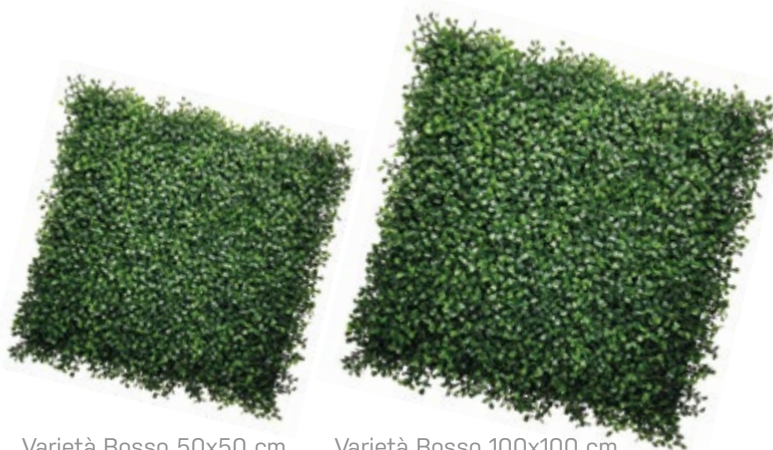

**PRATO SINTETICO
PRETAGLIATO**

In rotoli di varie lunghezze e altezze.

Dimensioni 1x4 m, h 20 mm.

Dimensioni 1,5x4 m, h 20 mm.

Dimensioni 1x3 m, h 28 mm.

SCONTO 20%

SU TUTTA LA LINEA

Varietà Bosso 50x50 cm