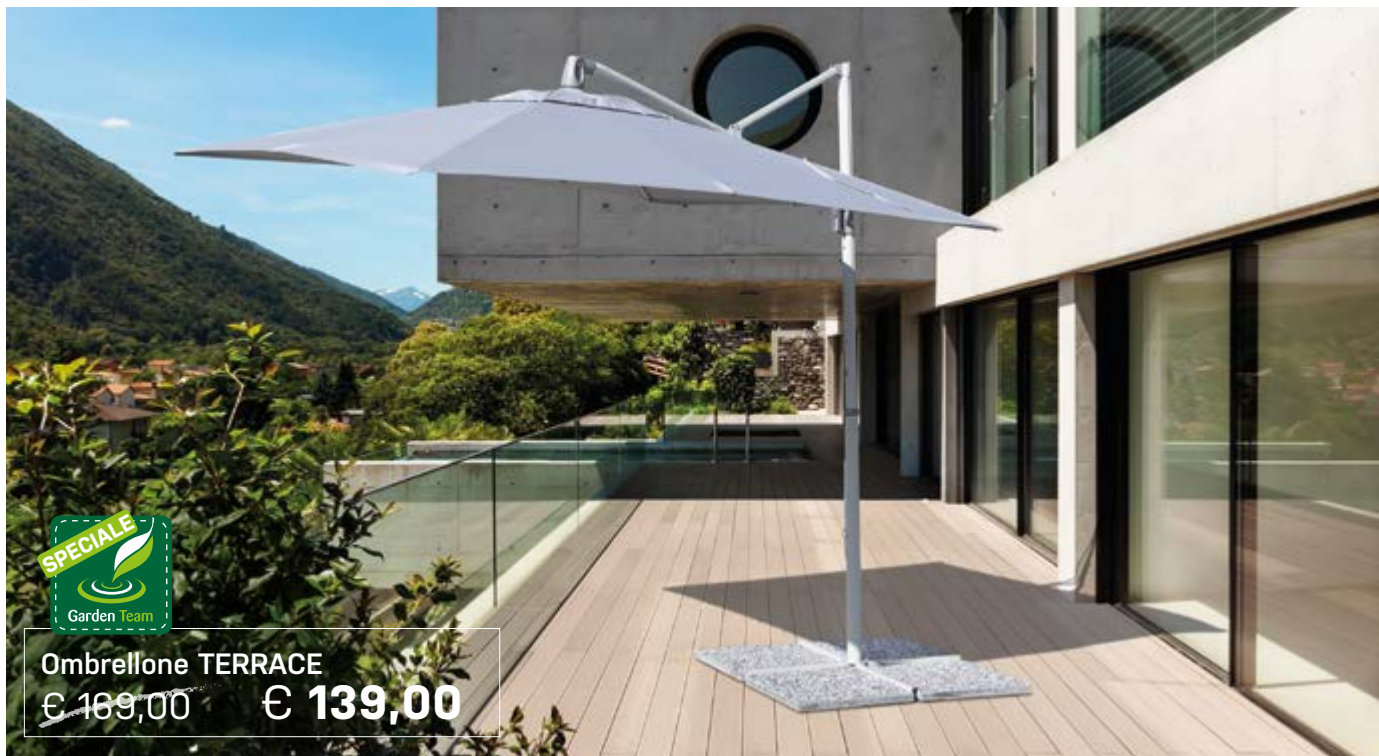

**NOVITÀ**  
 Nido MARTE  
 a soli € **359,00**

**NIDO MARTE** In corda sintetica colore grigio, dimensioni 119x103xh197 cm. Portata massima 120 kg.

**Salotto ESCAPE**  
~~€ 699,00~~ € **599,00**

**SALOTTO ESCAPE** Struttura in alluminio color antracite con cuscini grigi. Composto da 2 divani 2 posti con tavolo laterale e 1 tavolino utilizzabile in 2 modi. Dimensioni 70x35xh38 cm / 35x38xh70 cm. Trasformabile e utilizzabile in diverse composizioni.

## UN ANGOLO IN BALCONE

Ombrellone TERRACE  
~~€ 169,00~~ € 139,00

**TERRACE** Ombrellone da balcone orientabile, dimensioni 225x225 cm. Palo laterale, apertura con manovella. Struttura in alluminio e telo in poliestere colore grigio.