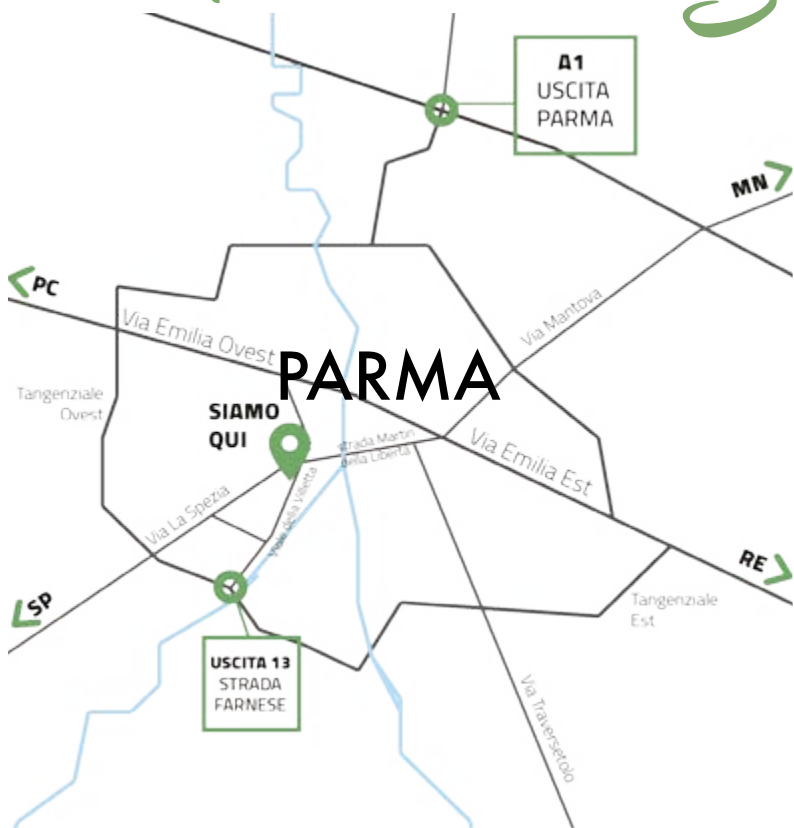

Assapora il risveglio della natura